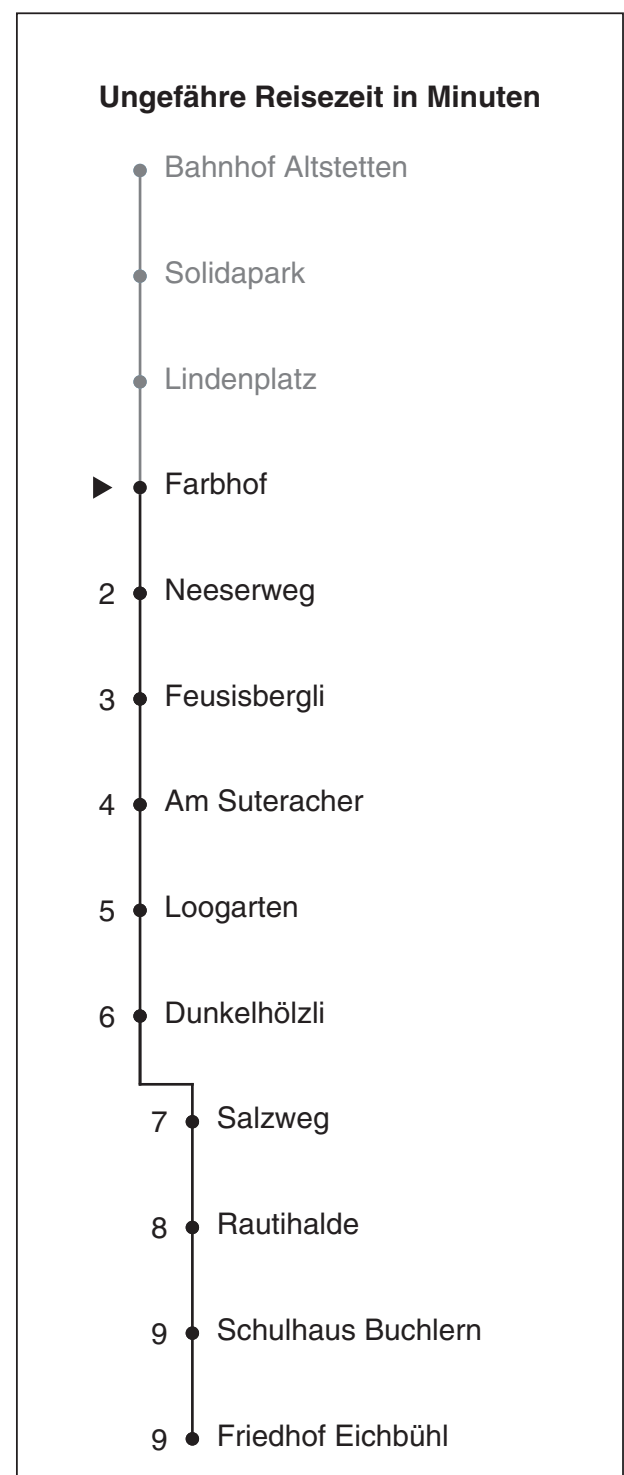

35

VBZ Züri Linie

Partner im ZVV
Auskünfte:
ZVV-Fahrplan-
App oder
ZVV-Contact
0848 988 988
www.zvv.ch

Farbhof

Richtung Dunkelhölzli

Gültig ab 01. Oktober 2021

Als Sonntage gelten auch: 25. und 26. Dezember, 1. und 2. Januar, Karfreitag, Ostermontag, 1. Mai, Auffahrt, Pfingstmontag, 1. August

a bis Friedhof Eichbühl

Nach besonderem Fahrplan verkehren die Kurse am 24. und 31. Dezember, am Sechseläuten, an der Streetparade und am Knabenschüssen.