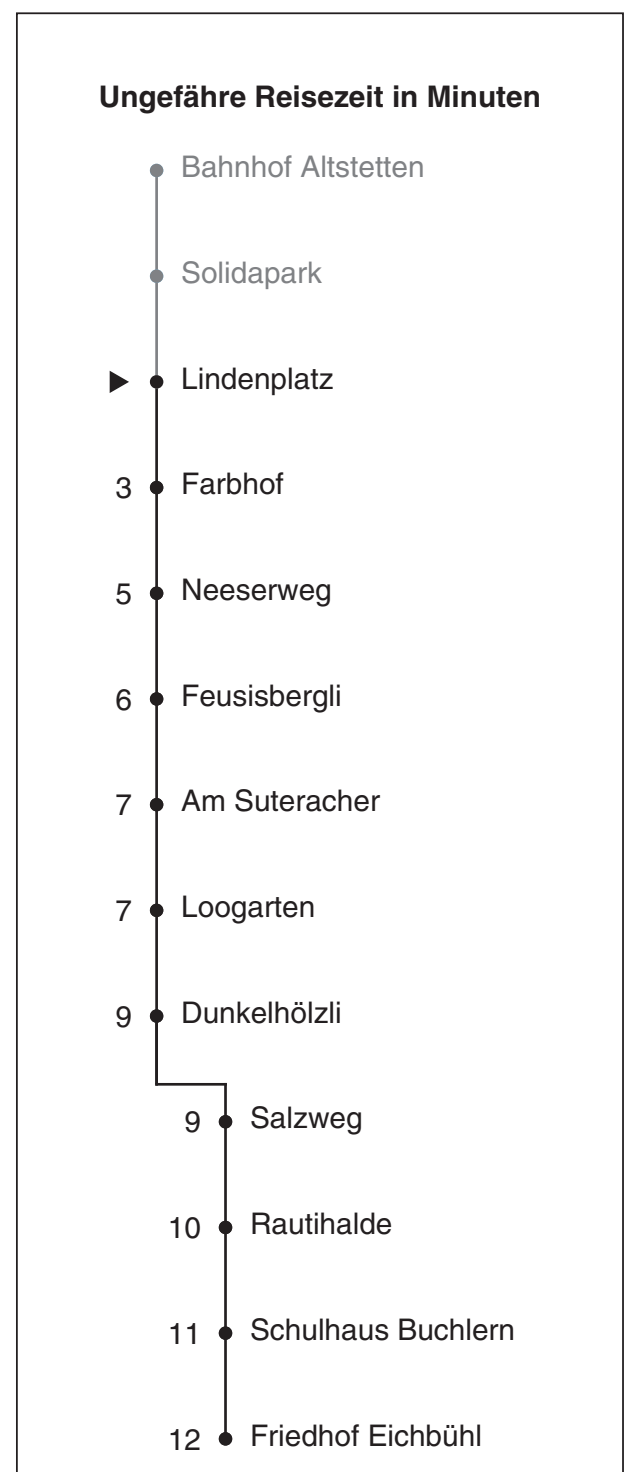

35

VBZ Züri Linie

Partner im ZVV
Auskünfte:
ZVV-Fahrplan-
App oder
ZVV-Contact
0848 988 988
www.zvv.ch

Lindenplatz

Richtung

Dunkelhölzli

Gültig ab 01. Oktober 2021

Als Sonntage gelten auch: 25. und 26. Dezember, 1. und 2. Januar, Karfreitag, Ostermontag, 1. Mai, Auffahrt, Pfingstmontag, 1. August

a bis Friedhof Eichbühl

Nach besonderem Fahrplan verkehren die Kurse am 24. und 31. Dezember, am Sechseläuten, an der Streetparade und am Knabenschieszen.