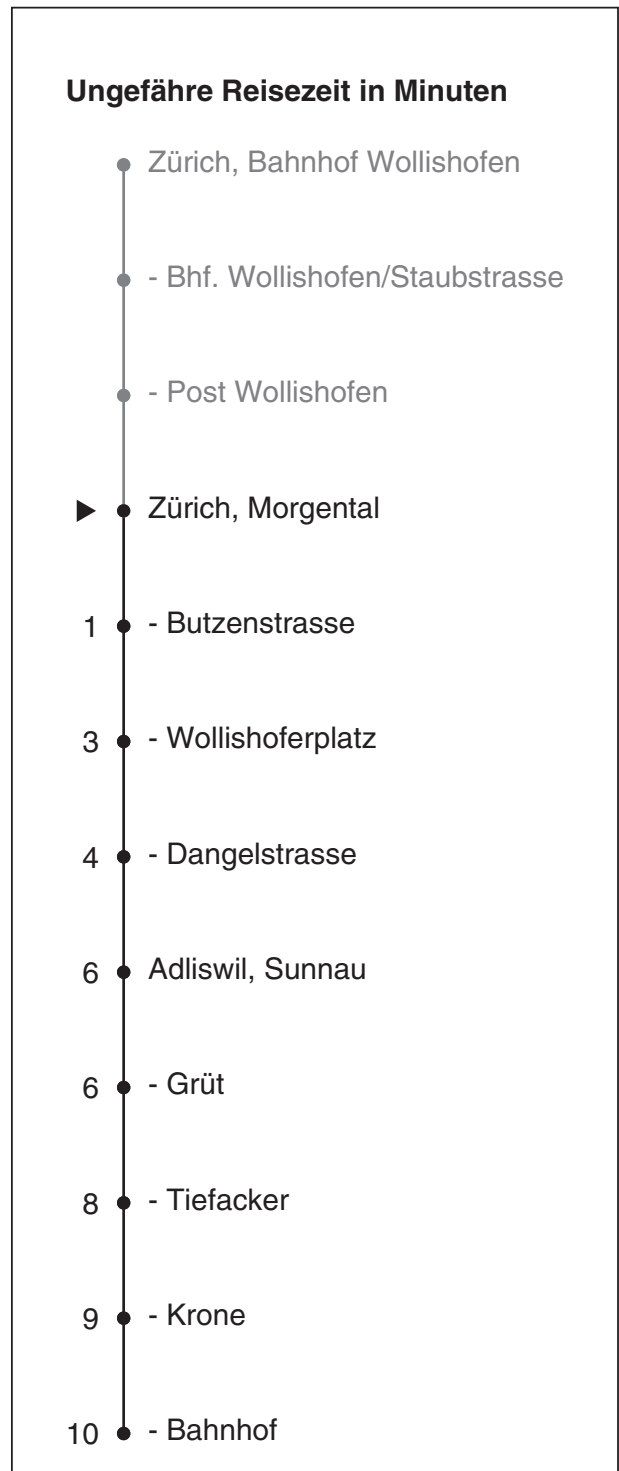

184

VBZ Züri Linie

Partner im ZVV
Auskünfte:
ZVV-Fahrplan-
App oder
ZVV-Contact
0848 988 988
www.zvv.ch

Morgental

Richtung

Adliswil, Bahnhof

Gültig ab 13.12.2020

Als Sonntage gelten auch: 25. und 26. Dezember, 1. und 2. Januar, Karfreitag, Ostermontag, 1. Mai, Auffahrt, Pfingstmontag, 1. August

h	Montag-Freitag	Samstag	Sonn- und Feiertag
5			
6	07 38 52	06 36	
7	08 22 38 52	06 37	06 36
8	08 22 37	07 37	06 36
9	07 37	07 37	06 36
10	07 37	07 37	07 37
11	07 37	07 37	07 37
12	07 37	07 37	07 37
13	07 37	07 37	07 37
14	07 37	07 37	07 37
15	07 37	07 37	07 37
16	08 23 38 53	07 37	07 37
17	08 23 38 53	07 37	07 37
18	08 23 37	07 37	07 37
19	07 37	07 37	07 37
20	06 36	06 36	06 36
21	06 36	06 36	06 36
22	06 36	06 36	06 36
23	06 36	06 36	06 36
0	07	07	07