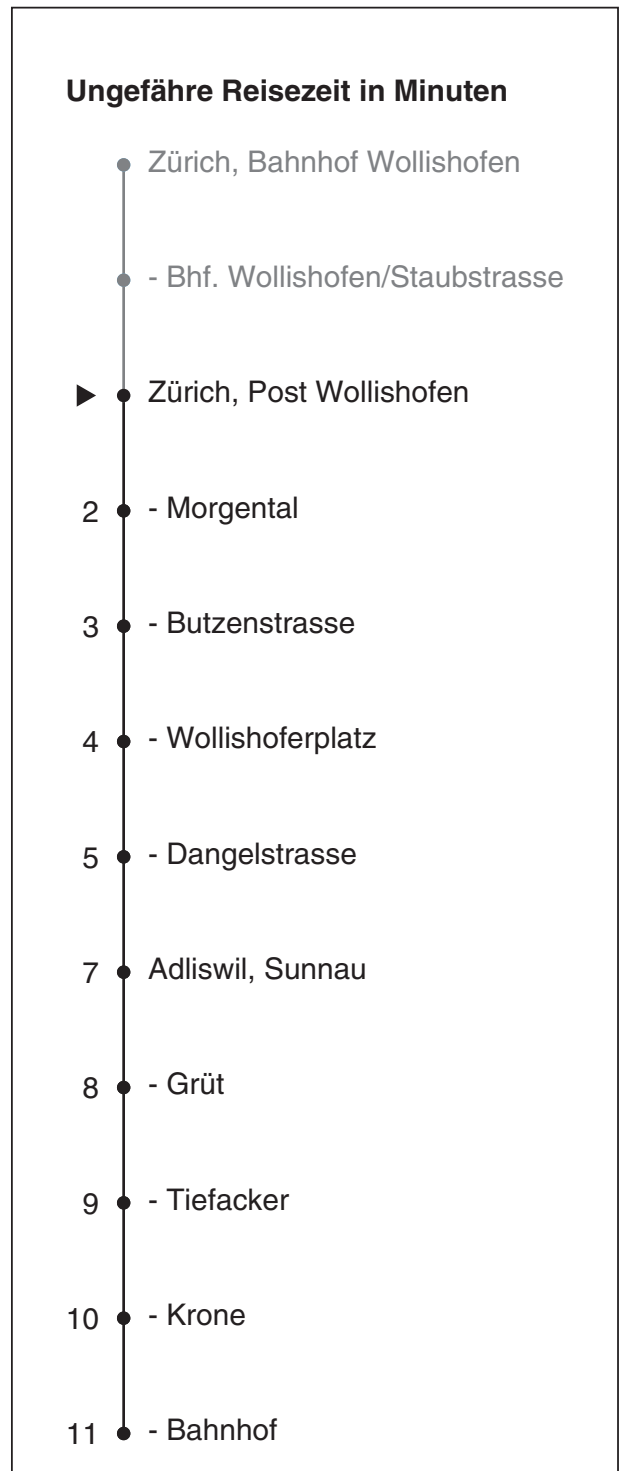

184

VBZ Züri Linie

Partner im ZVV
Auskünfte:
ZVV-Fahrplan-
App oder
ZVV-Contact
0848 988 988
www.zvv.ch

Post Wollishofen

Richtung

Adliswil, Bahnhof

Gültig ab 13.12.2020

Als Sonntage gelten auch: 25. und 26. Dezember, 1. und 2. Januar, Karfreitag, Ostermontag, 1. Mai, Auffahrt, Pfingstmontag, 1. August

h	Montag-Freitag	Samstag	Sonn- und Feiertag
5			
6	06 36 51	05 35	
7	06 21 36 51	05 36	05 35
8	06 21 36	06 36	05 35
9	06 36	06 36	05 35
10	06 36	06 36	06 36
11	06 36	06 36	06 36
12	06 36	06 36	06 36
13	06 36	06 36	06 36
14	06 36	06 36	06 36
15	06 36	06 36	06 36
16	06 21 36 51	06 36	06 36
17	06 21 36 51	06 36	06 36
18	06 21 36	06 36	06 36
19	06 36	06 36	06 36
20	05 35	05 35	05 35
21	05 35	05 35	05 35
22	05 35	05 35	05 35
23	05 35	05 35	05 35
0	06	06	06