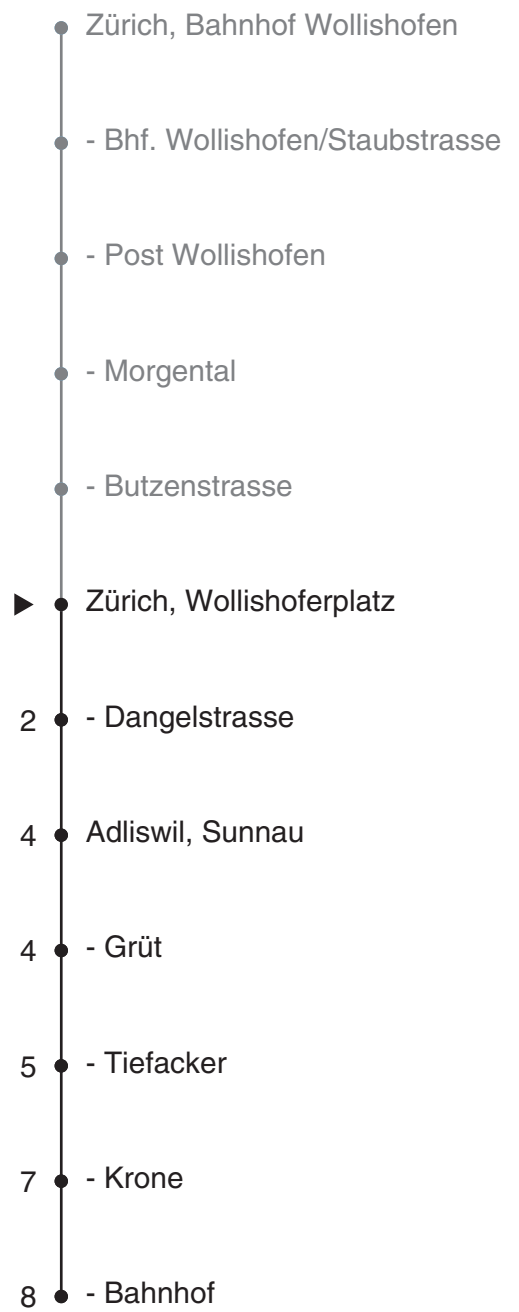

# 184

VBZ Zürich Linie

Partner im ZVV  
**Auskünfte:**  
ZVV-Fahrplan-  
App oder  
ZVV-Contact  
0848 988 988  
www.zvv.ch

Wollishoferplatz

## Richtung Adliswil, Bahnhof

Gültig ab 13.12.2020

### Ungefähre Reisezeit in Minuten

Als Sonntage gelten auch: 25. und 26. Dezember, 1. und 2. Januar, Karfreitag, Ostermontag, 1. Mai, Auffahrt, Pfingstmontag, 1. August

h	Montag-Freitag	Samstag	Sonn- und Feiertag
5			
6	09 40 54	08 38	
7	10 24 40 54	08 39	08 38
8	10 24 40	09 39	08 38
9	10 40	09 39	08 38
10	10 40	10 40	09 39
11	10 40	10 40	09 39
12	10 40	10 40	09 39
13	10 40	10 40	09 39
14	10 40	10 40	09 39
15	10 40	10 40	09 39
16	10 25 40 55	10 40	09 39
17	10 25 40 55	10 40	09 39
18	10 25 40	10 40	09 39
19	10 40	10 40	09 39
20	08 38	08 38	08 38
21	08 38	08 38	08 38
22	08 38	08 38	08 38
23	08 38	08 38	08 38
0	09	09	09