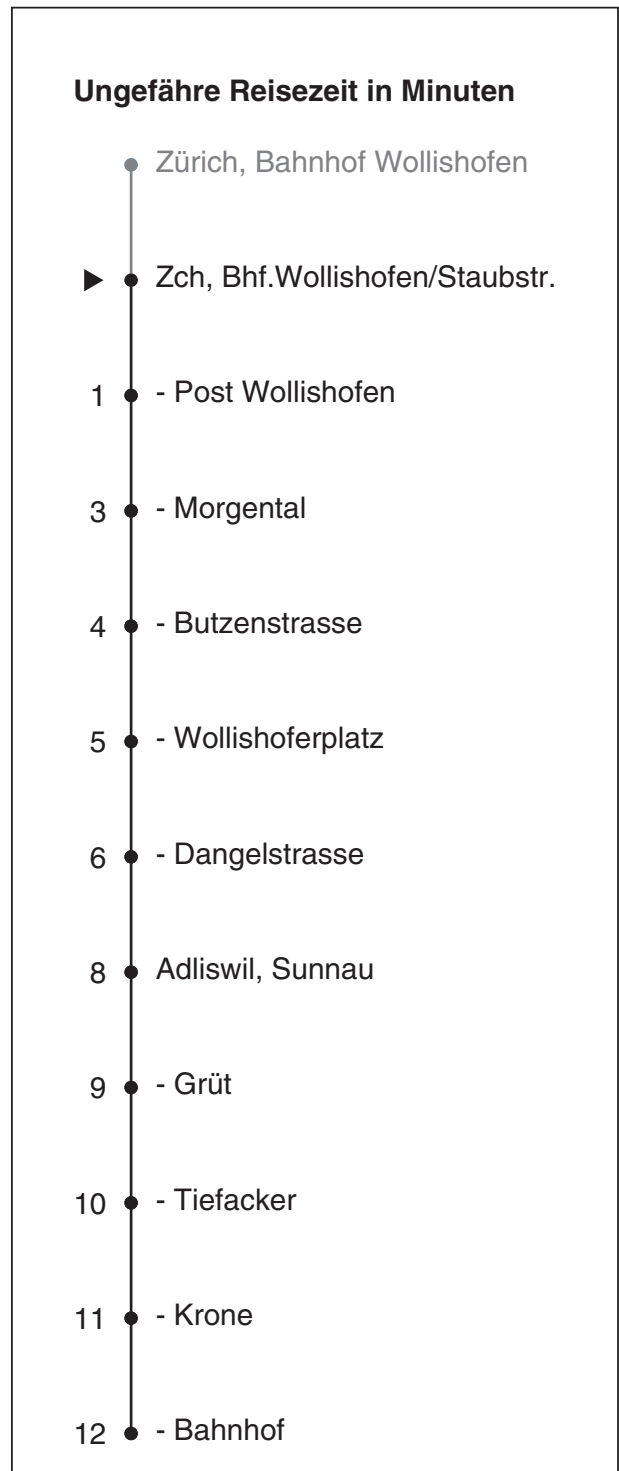

184

VBZ Zürich Linie

Partner im ZVV
Auskünfte:
ZVV-Fahrplan-
App oder
ZVV-Contact
0848 988 988
www.zvv.ch

Bhf. Wollishofen/Staubstrasse

Richtung

Adliswil, Bahnhof

Gültig ab 13.12.2020

Als Sonntage gelten auch: 25. und 26. Dezember, 1. und 2. Januar, Karfreitag, Ostermontag, 1. Mai, Auffahrt, Pfingstmontag, 1. August

h	Montag-Freitag	Samstag	Sonn- und Feiertag
5			
6	05 35 50	04 34	
7	05 20 35 50	04 35	04 34
8	05 20 35	05 35	04 34
9	05 35	05 35	04 34
10	05 35	05 35	05 35
11	05 35	05 35	05 35
12	05 35	05 35	05 35
13	05 35	05 35	05 35
14	05 35	05 35	05 35
15	05 35	05 35	05 35
16	05 20 35 50	05 35	05 35
17	05 20 35 50	05 35	05 35
18	05 20 35	05 35	05 35
19	05 35	05 35	05 35
20	04 34	04 34	04 34
21	04 34	04 34	04 34
22	04 34	04 34	04 34
23	04 34	04 34	04 34
0	05	05	05