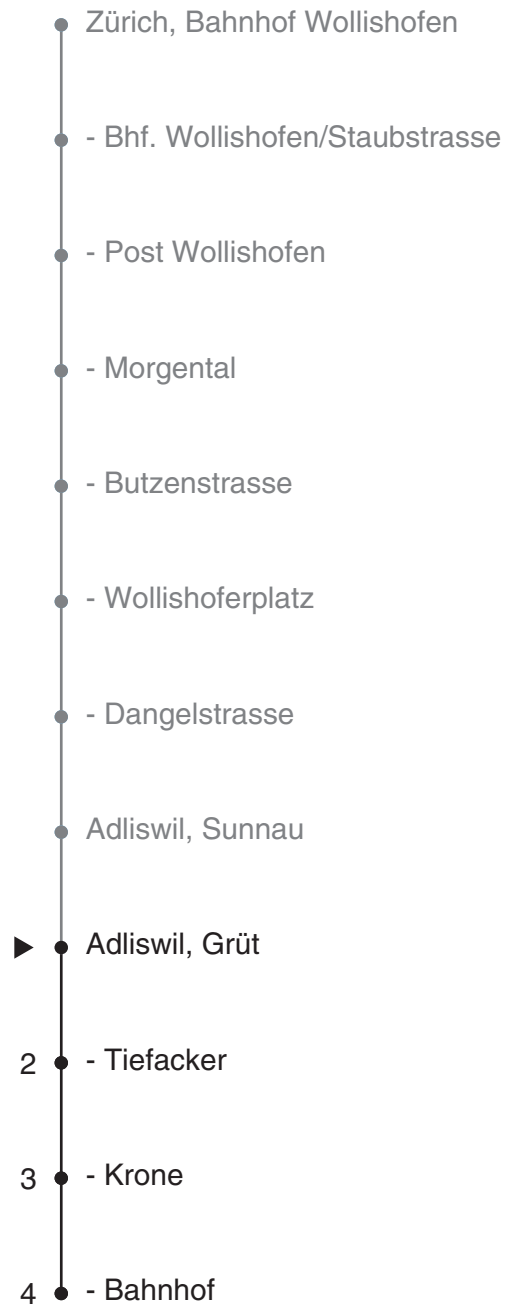

184

VBZ Züri Linie

Partner im ZVV
Auskünfte:
ZVV-Fahrplan-
App oder
ZVV-Contact
0848 988 988
www.zvv.ch

Grüt

Richtung

Adliswil, Bahnhof

Gültig ab 13.12.2020

Ungefähre Reisezeit in Minuten

Als Sonntage gelten auch: 25. und 26. Dezember, 1. und 2. Januar, Karfreitag, Ostermontag, 1. Mai, Auffahrt, Pfingstmontag, 1. August

h	Montag-Freitag	Samstag	Sonn- und Feiertag
5			
6	13 44 58	12 42	
7	14 28 44 58	12 43	12 42
8	14 28 43	13 43	12 42
9	13 43	13 43	12 42
10	13 43	13 43	13 43
11	13 43	13 43	13 43
12	13 43	13 43	13 43
13	13 43	13 43	13 43
14	13 43	13 43	13 43
15	13 43	13 43	13 43
16	14 29 44 59	13 43	13 43
17	14 29 44 59	13 43	13 43
18	14 29 43	13 43	13 43
19	13 43	13 43	13 43
20	12 42	12 42	12 42
21	12 42	12 42	12 42
22	12 42	12 42	12 42
23	12 42	12 42	12 42
0	13	13	13