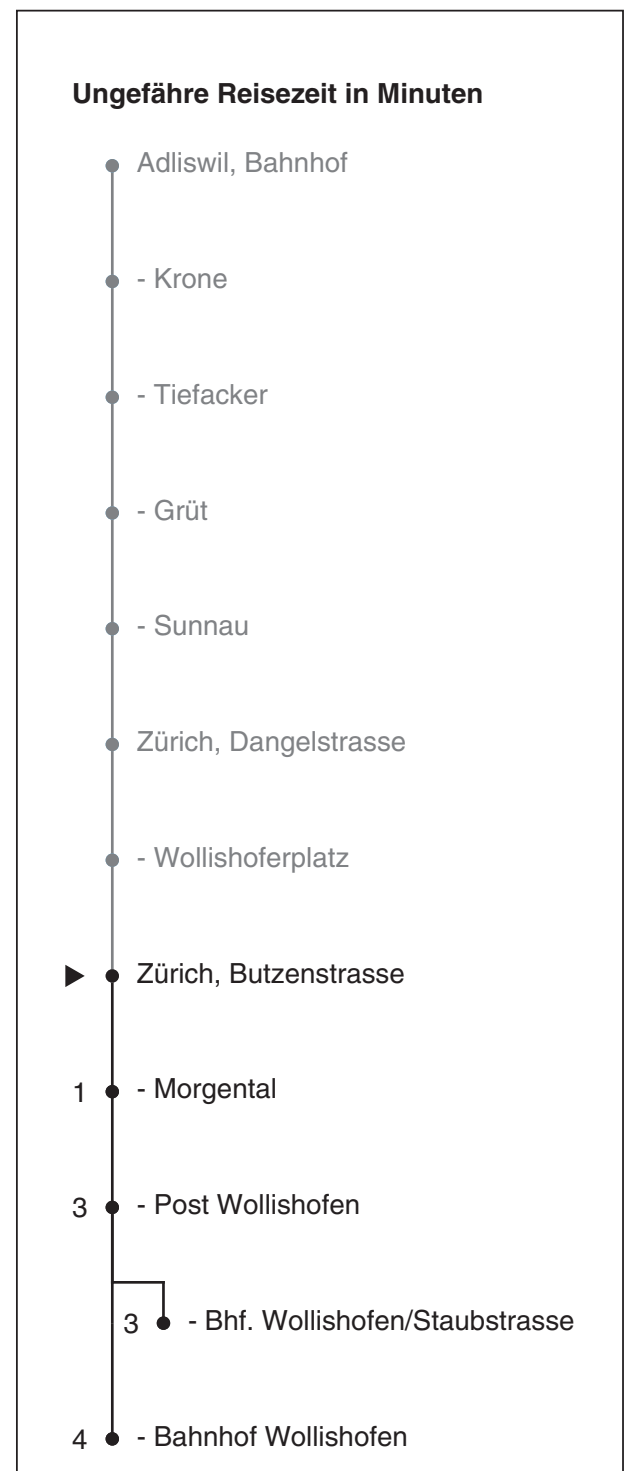

# 184

VBZ **Züri** Linie

Partner im ZVV  
**Auskünfte:**  
ZVV-Fahrplan-  
App oder  
ZVV-Contact  
0848 988 988  
www.zvv.ch

Butzenstrasse

## Richtung Zürich, Bahnhof Wollishofen

Gültig ab 13.12.2020

Als Sonntage gelten auch: 25. und 26. Dezember, 1. und 2. Januar, Karfreitag, Ostermontag, 1. Mai, Auffahrt, Pfingstmontag, 1. August

h	Montag-Freitag	Samstag	Sonn- und Feiertag
5			
6	19 49	46	
7	04 19 34 49	16 49	16 46
8	04 19 34 49	19 49	16 46
9	19 49	19 49	16 46
10	19 49	19 49	19 49
11	19 49	19 49	19 49
12	19 49	19 49	19 49
13	19 49	19 49	19 49
14	19 49	19 49	19 49
15	19 49	19 49	19 49
16	19 34 49	19 49	19 49
17	04 19 34 49	19 49	19 49
18	04 19 34 49	19 49	19 49
19	19 49	19 49	19 49
20	16 46	16 46	16 46
21	16 46	16 46	16 46
22	16 46	16 46	16 46
23	16 46a	16 46a	16 46a
0	16a	16a	16a

a bis Zch, Bhf. Wollishofen/Staubstr.