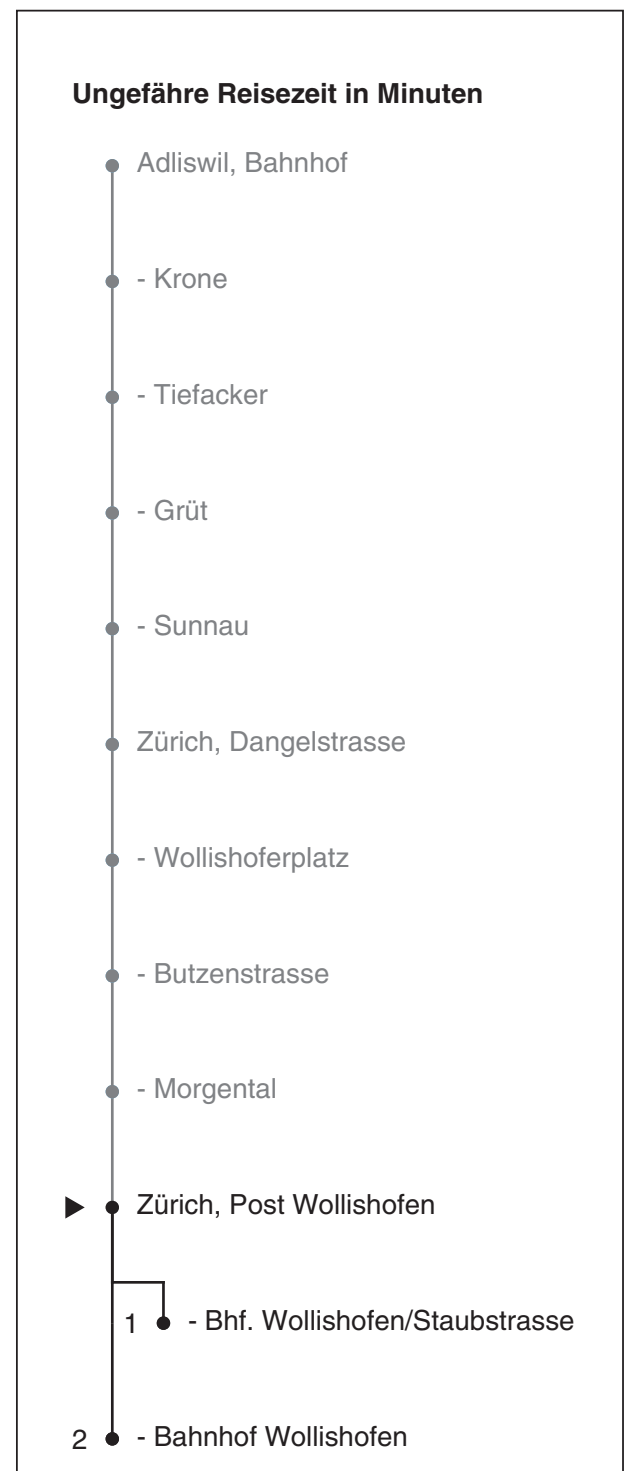

184

VBZ Zürich Linie

Partner im ZVV
Auskünfte:
ZVV-Fahrplan-
App oder
ZVV-Contact
0848 988 988
www.zvv.ch

Post Wollishofen

Richtung Zürich, Bahnhof Wollishofen

Gültig ab 13.12.2020

Als Sonntage gelten auch: 25. und 26. Dezember, 1. und 2. Januar, Karfreitag, Ostermontag, 1. Mai, Auffahrt, Pfingstmontag, 1. August

h	Montag-Freitag	Samstag	Sonn- und Feiertag
5			
6	22 52	48	
7	06 22 36 52	18 51	18 48
8	06 22 36 51	21 51	18 48
9	21 51	21 51	18 48
10	21 51	21 51	21 51
11	21 51	21 51	21 51
12	21 51	21 51	21 51
13	21 51	21 51	21 51
14	21 51	21 51	21 51
15	21 51	21 51	21 51
16	21 36 51	21 51	21 51
17	06 21 36 51	21 51	21 51
18	06 21 36 51	21 51	21 51
19	21 51	21 51	21 51
20	18 48	18 48	18 48
21	18 48	18 48	18 48
22	18 48	18 48	18 48
23	18 48a	18 48a	18 48a
0	18a	18a	18a

a bis Zch, Bhf. Wollishofen/Staubstr.