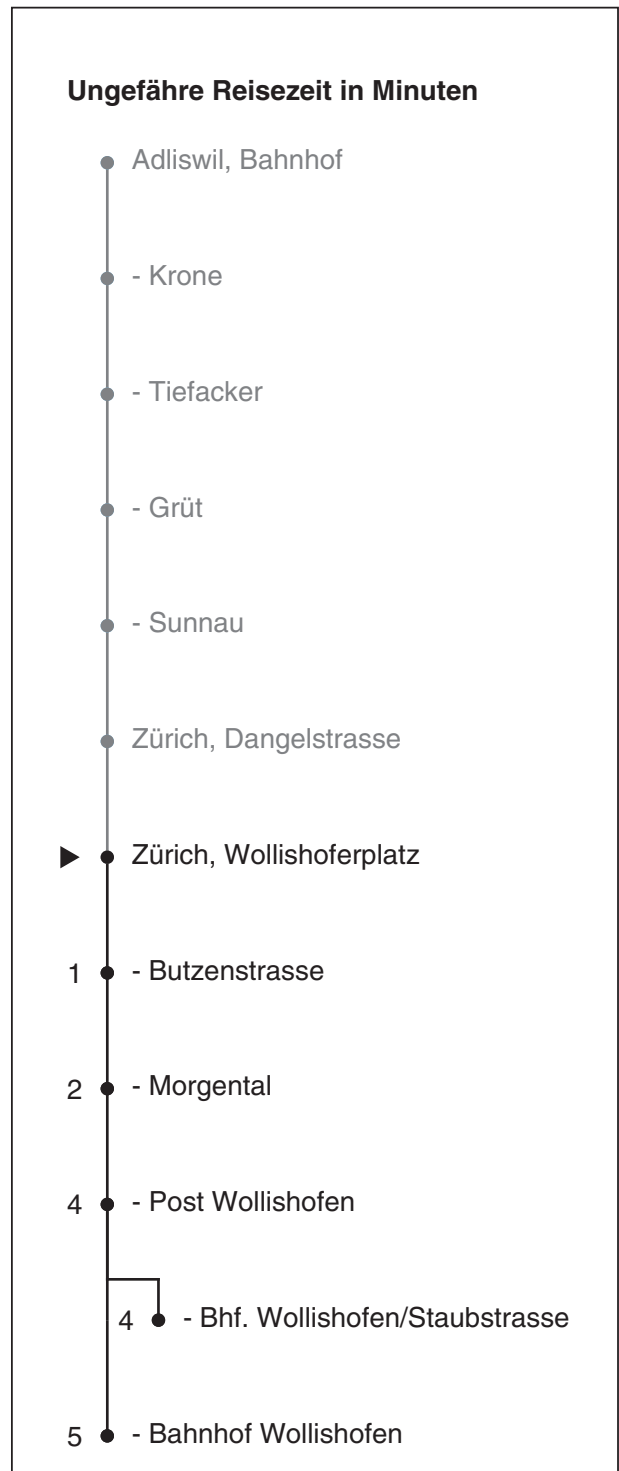

# 184

VBZ **Züri** Linie

Partner im ZVV  
**Auskünfte:**  
ZVV-Fahrplan-  
App oder  
ZVV-Contact  
0848 988 988  
www.zvv.ch

Wollishoferplatz

## Richtung Zürich, Bahnhof Wollishofen

Gültig ab 13.12.2020

Als Sonntage gelten auch: 25. und 26. Dezember, 1. und 2. Januar, Karfreitag, Ostermontag, 1. Mai, Auffahrt, Pfingstmontag, 1. August

h	Montag-Freitag	Samstag	Sonn- und Feiertag
5			
6	18 48	45	
7	03 18 33 48	15 48	15 45
8	03 18 33 48	18 48	15 45
9	18 48	18 48	15 45
10	18 48	18 48	18 48
11	18 48	18 48	18 48
12	18 48	18 48	18 48
13	18 48	18 48	18 48
14	18 48	18 48	18 48
15	18 48	18 48	18 48
16	18 33 48	18 48	18 48
17	03 18 33 48	18 48	18 48
18	03 18 33 48	18 48	18 48
19	18 48	18 48	18 48
20	15 45	15 45	15 45
21	15 45	15 45	15 45
22	15 45	15 45	15 45
23	15 45a	15 45a	15 45a
0	15a	15a	15a

a bis Zch, Bhf. Wollishofen/Staubstr.