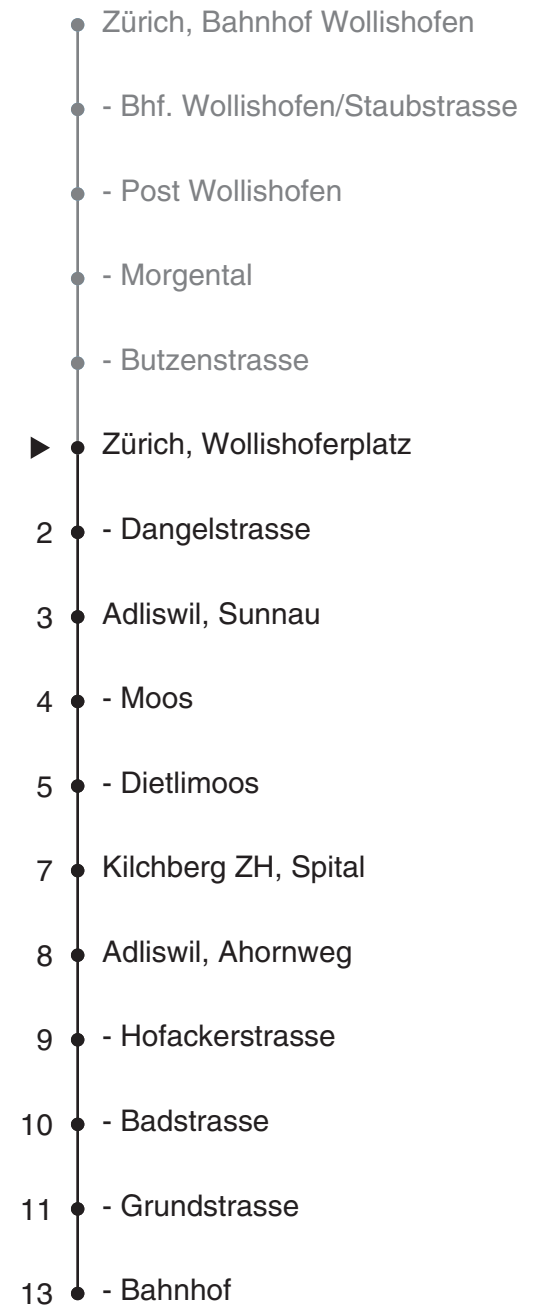

185

Partner im ZVV
Auskünfte:
ZVV-Fahrplan-
App oder
ZVV-Contact
0848 988 988
www.zvv.ch

Wollishoferplatz

Richtung

Adliswil, Bahnhof

via Spital

Gültig ab 13.12.2020

Ungefähre Reisezeit in Minuten

Als Sonntage gelten auch: 25. und 26. Dezember, 1. und 2. Januar, Karfreitag, Ostermontag, 1. Mai, Auffahrt, Pfingstmontag, 1. August

h	Montag-Freitag	Samstag	Sonn- und Feiertag
5	54		
6	24 39 55	23 53	53
7	09 25 39 55	23 54	23 53
8	09 25 55	24 54	23 53
9	25 55	24 54	23 53
10	25 55	25 55	24 54
11	25 55	25 55	24 54
12	25 55	25 55	24 54
13	25 55	25 55	24 54
14	25 55	25 55	24 54
15	25 55	25 55	24 54
16	10 25 40 55	25 55	24 54
17	10 25 40 55	25 55	24 54
18	10 25 39 55	25 55	24 54
19	25 54	25 54	24 54
20	23 53	23 53	23 53
21	23 53	23 53	23 53
22	23 53	23 53	23 53
23	23 53	23 53	23 53
0			