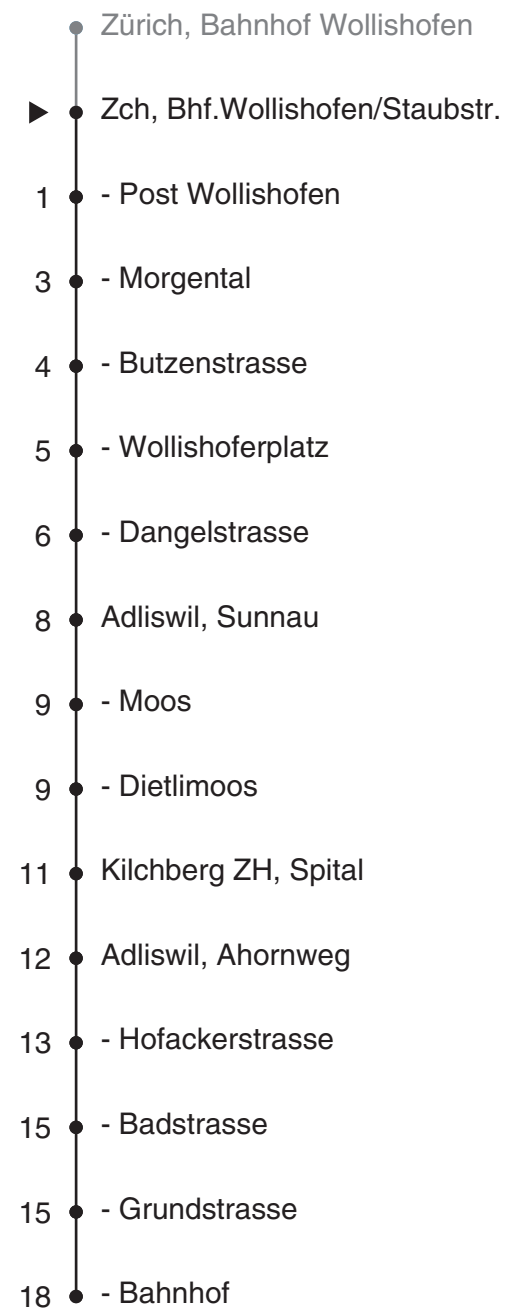

185

Partner im ZVV
Auskünfte:
ZVV-Fahrplan-
App oder
ZVV-Contact
0848 988 988
www.zvv.ch

Bhf. Wollishofen/Staubstrasse

Richtung

Adliswil, Bahnhof

via Spital

Gültig ab 13.12.2020

Ungefähre Reisezeit in Minuten

Als Sonntage gelten auch: 25. und 26. Dezember, 1. und 2. Januar, Karfreitag, Ostermontag, 1. Mai, Auffahrt, Pfingstmontag, 1. August

h	Montag-Freitag	Samstag	Sonn- und Feiertag
5	50		
6	20 35 50	19 49	49
7	05 20 35 50	19 50	19 49
8	05 20 50	20 50	19 49
9	20 50	20 50	19 49
10	20 50	20 50	20 50
11	20 50	20 50	20 50
12	20 50	20 50	20 50
13	20 50	20 50	20 50
14	20 50	20 50	20 50
15	20 50	20 50	20 50
16	05 20 35 50	20 50	20 50
17	05 20 35 50	20 50	20 50
18	05 20 35 50	20 50	20 50
19	20 49	20 49	20 50
20	19 49	19 49	19 49
21	19 49	19 49	19 49
22	19 49	19 49	19 49
23	19 49	19 49	19 49
0