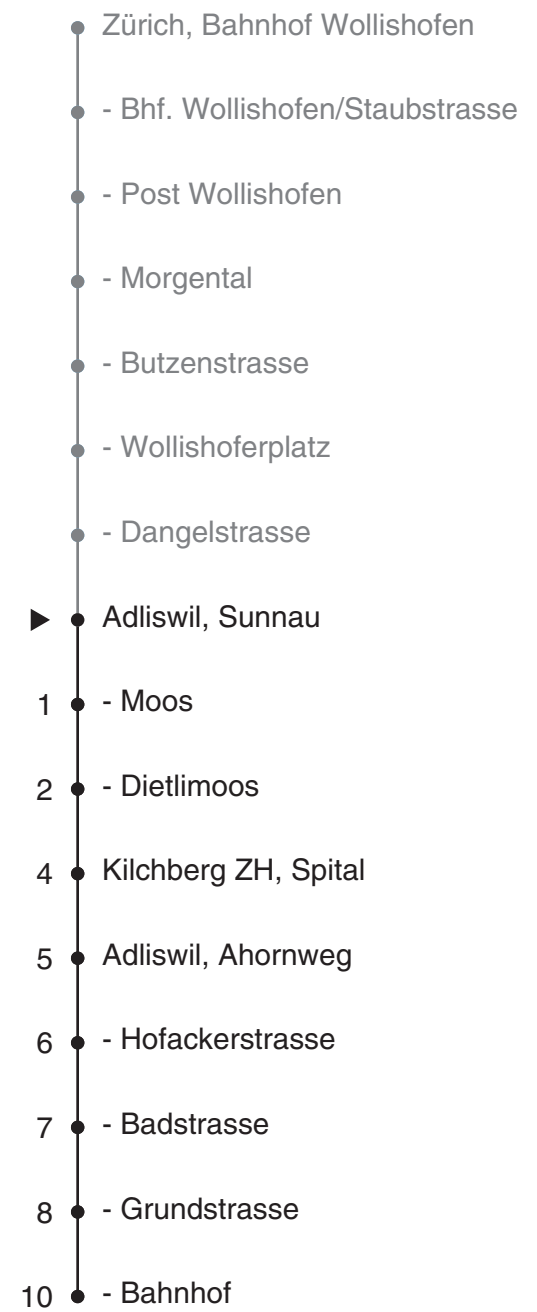

185

Partner im ZVV
Auskünfte:
ZVV-Fahrplan-
App oder
ZVV-Contact
0848 988 988
www.zvv.ch

Sunnau

Richtung

Adliswil, Bahnhof

via Spital

Gültig ab 13.12.2020

Ungefähre Reisezeit in Minuten

Als Sonntage gelten auch: 25. und 26. Dezember, 1. und 2. Januar, Karfreitag, Ostermontag, 1. Mai, Auffahrt, Pfingstmontag, 1. August

h	Montag-Freitag	Samstag	Sonn- und Feiertag
5	57		
6	27 42 58	26 56	56
7	12 28 42 58	26 57	26 56
8	12 28 58	27 57	26 56
9	28 58	27 57	26 56
10	28 58	28 58	27 57
11	28 58	28 58	27 57
12	28 58	28 58	27 57
13	28 58	28 58	27 57
14	28 58	28 58	27 57
15	28 58	28 58	27 57
16	13 28 43 58	28 58	27 57
17	13 28 43 58	28 58	27 57
18	13 28 42 58	28 58	27 57
19	28 57	28 57	27 57
20	26 56	26 56	26 56
21	26 56	26 56	26 56
22	26 56	26 56	26 56
23	26 56	26 56	26 56
0