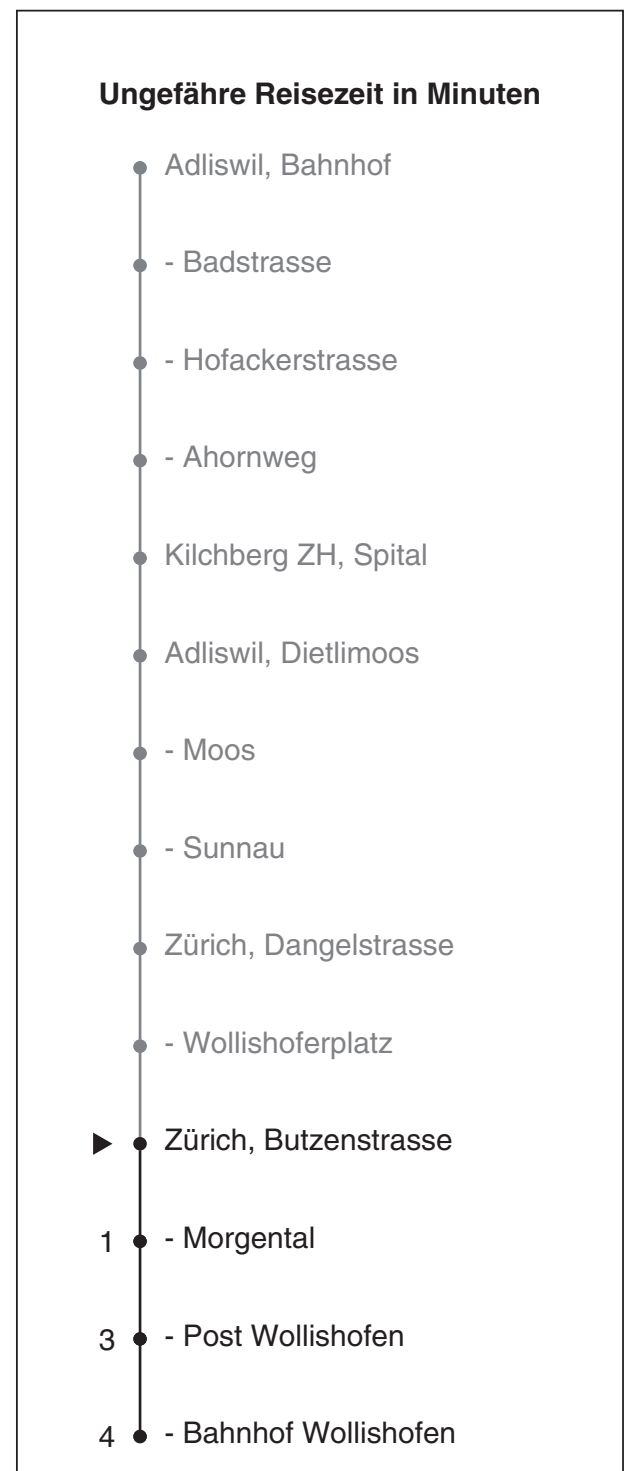

185

VBZ Zürich Linie

Partner im ZVV
Auskünfte:
ZVV-Fahrplan-
App oder
ZVV-Contact
0848 988 988
www.zvv.ch

Butzenstrasse

Richtung Zürich, Bahnhof Wollishofen

Gültig ab 13.12.2020

Als Sonntage gelten auch: 25. und 26. Dezember, 1. und 2. Januar, Karfreitag, Ostermontag, 1. Mai, Auffahrt, Pfingstmontag, 1. August

h	Montag-Freitag	Samstag	Sonn- und Feiertag
5			
6	34	30	
7	04 19 34 49	00 30	30
8	04 19 34	03 33	00 30
9	04 34	03 33	00 30
10	04 34	03 34	00 33
11	04 34	04 34	03 33
12	04 34	04 34	03 33
13	04 34	04 34	03 33
14	04 34	04 34	03 33
15	03 ^b 04 34	04 34	03 33
16	03 ^a 04 34 48	04 34	03 33
17	04 18 34 48	04 34	03 33
18	04 18 34	04 34	03 33
19	04 34	04 34	03 33
20	04 30	04 30	03 30
21	00 30	00 30	00 30
22	00 30	00 30	00 30
23	00 30	00 30	00 30
0	00	00	00