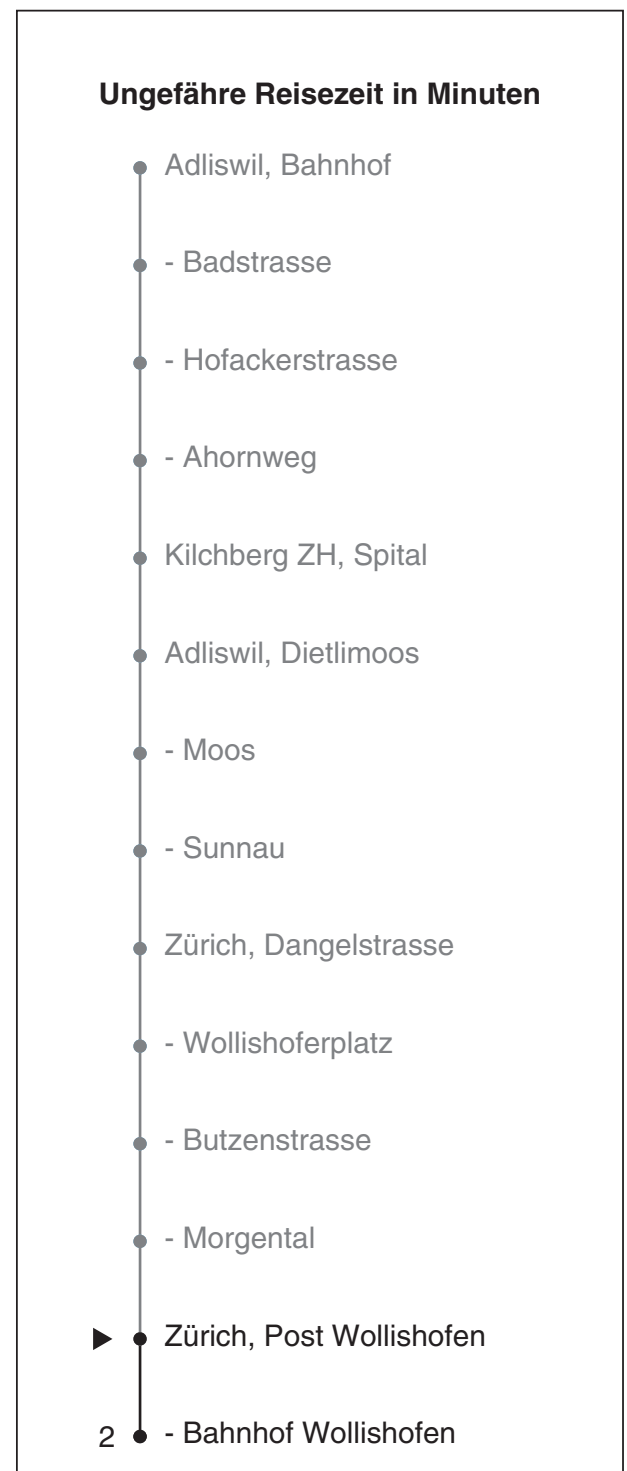

# 185

VBZ Zürich Linie

Partner im ZVV  
**Auskünfte:**  
ZVV-Fahrplan-  
App oder  
ZVV-Contact  
0848 988 988  
www.zvv.ch

Post Wollishofen

## Richtung Zürich, Bahnhof Wollishofen

Gültig ab 13.12.2020

Als Sonntage gelten auch: 25. und 26. Dezember, 1. und 2. Januar, Karfreitag, Ostermontag, 1. Mai, Auffahrt, Pfingstmontag, 1. August

h	Montag-Freitag	Samstag	Sonn- und Feiertag
5			
6	37	32	
7	07 21 37 51	02 32	32
8	07 21 37	05 35	02 32
9	06 36	05 35	02 32
10	06 36	05 36	02 35
11	06 36	06 36	05 35
12	06 36	06 36	05 35
13	06 36	06 36	05 35
14	06 36	06 36	05 35
15	05 <sup>b</sup> 06 36	06 36	05 35
16	05 <sup>a</sup> 06 36 51	06 36	05 35
17	06 21 36 51	06 36	05 35
18	06 21 36	06 36	05 35
19	06 36	06 36	05 35
20	06 32	06 32	05 32
21	02 32	02 32	02 32
22	02 32	02 32	02 32
23	02 32	02 32	02 32
0	02	02	02