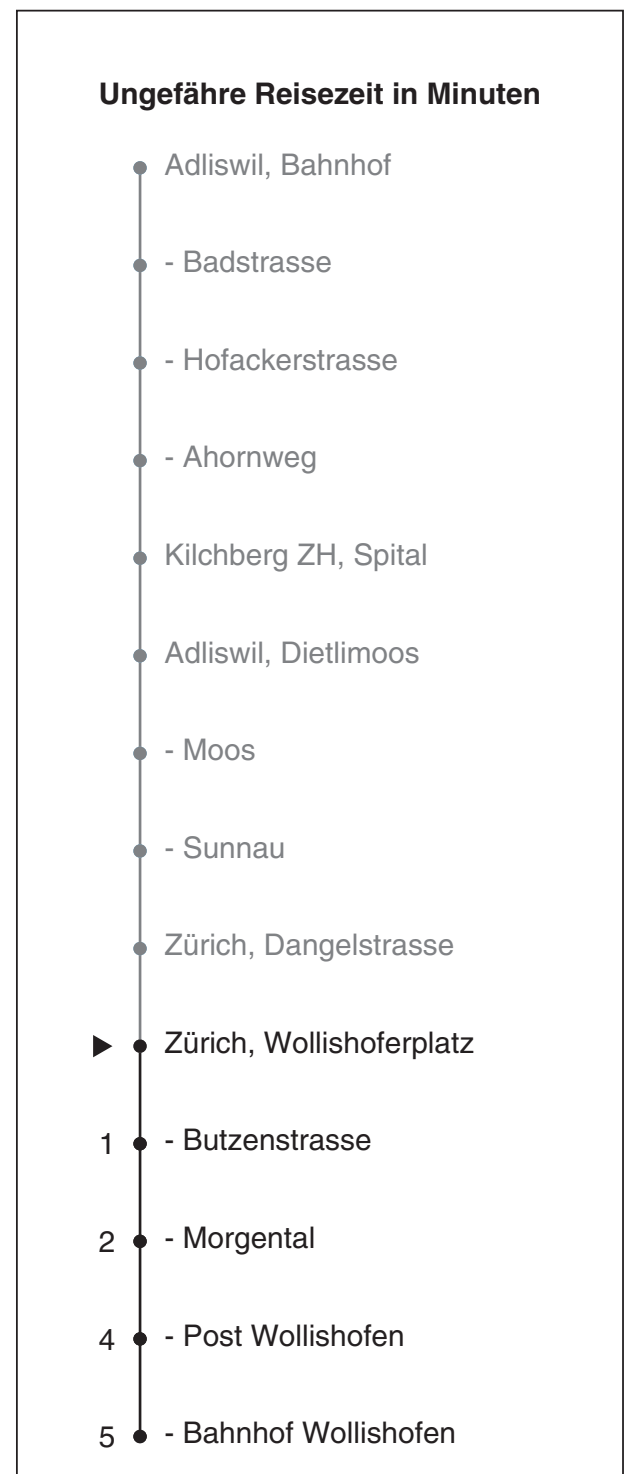

# 185

VBZ **Züri** Linie

Partner im ZVV  
**Auskünfte:**  
ZVV-Fahrplan-  
App oder  
ZVV-Contact  
0848 988 988  
www.zvv.ch

Wollishoferplatz

## Richtung Zürich, Bahnhof Wollishofen

Gültig ab 13.12.2020

Als Sonntage gelten auch: 25. und 26. Dezember, 1. und 2. Januar, Karfreitag, Ostermontag, 1. Mai, Auffahrt, Pfingstmontag, 1. August

h	Montag-Freitag	Samstag	Sonn- und Feiertag
5			
6	33	29 59	
7	03 18 33 48	29	29 59
8	03 18 33	02 32	29 59
9	03 33	02 32	29 59
10	03 33	02 33	32
11	03 33	03 33	02 32
12	03 33	03 33	02 32
13	03 33	03 33	02 32
14	03 33	03 33	02 32
15	02 <sup>b</sup> 03 33	03 33	02 32
16	02 <sup>a</sup> 03 33 47	03 33	02 32
17	03 17 33 47	03 33	02 32
18	03 17 33	03 33	02 32
19	03 33	03 33	02 32
20	03 29 59	03 29 59	02 29 59
21	29 59	29 59	29 59
22	29 59	29 59	29 59
23	29 59	29 59	29 59
0			