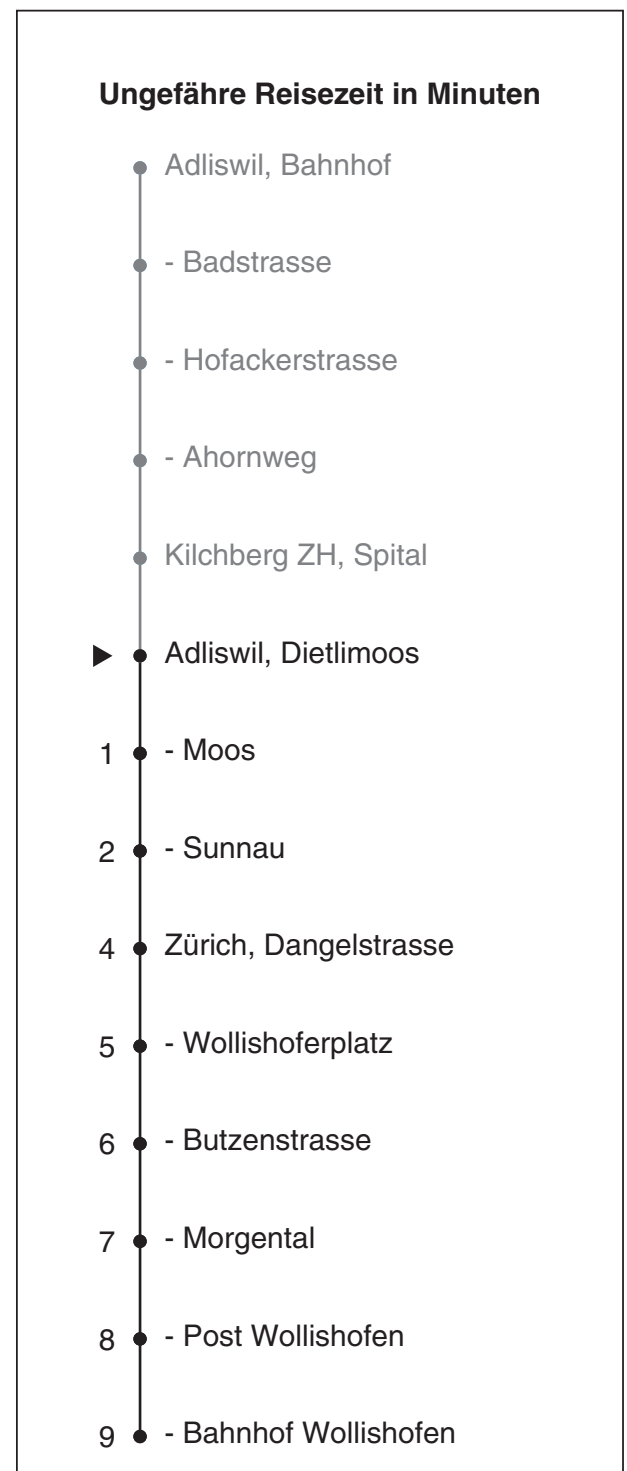

# 185

VBZ Zürich Linie

Partner im ZVV  
**Auskünfte:**  
ZVV-Fahrplan-  
App oder  
ZVV-Contact  
0848 988 988  
www.zvv.ch

Dietlimoos

## Richtung Zürich, Bahnhof Wollishofen

Gültig ab 13.12.2020

Als Sonntage gelten auch: 25. und 26. Dezember, 1. und 2. Januar, Karfreitag, Ostermontag, 1. Mai, Auffahrt, Pfingstmontag, 1. August

h	Montag-Freitag	Samstag	Sonn- und Feiertag
5			
6	27 57	25 55	
7	12 27 42 57	25 58	25 55
8	12 27 58	28 58	25 55
9	28 58	28 58	25 55
10	28 58	28 58	28 58
11	28 58	28 58	28 58
12	28 58	28 58	28 58
13	28 58	28 58	28 58
14	28 57 <sup>b</sup> 58	28 58	28 58
15	28 57 <sup>a</sup> 58	28 58	28 58
16	28 43 58	28 58	28 58
17	13 28 43 58	28 58	28 58
18	13 28 58	28 58	28 58
19	28 58	28 58	28 58
20	25 55	25 55	25 55
21	25 55	25 55	25 55
22	25 55	25 55	25 55
23	25 55	25 55	25 55
0			