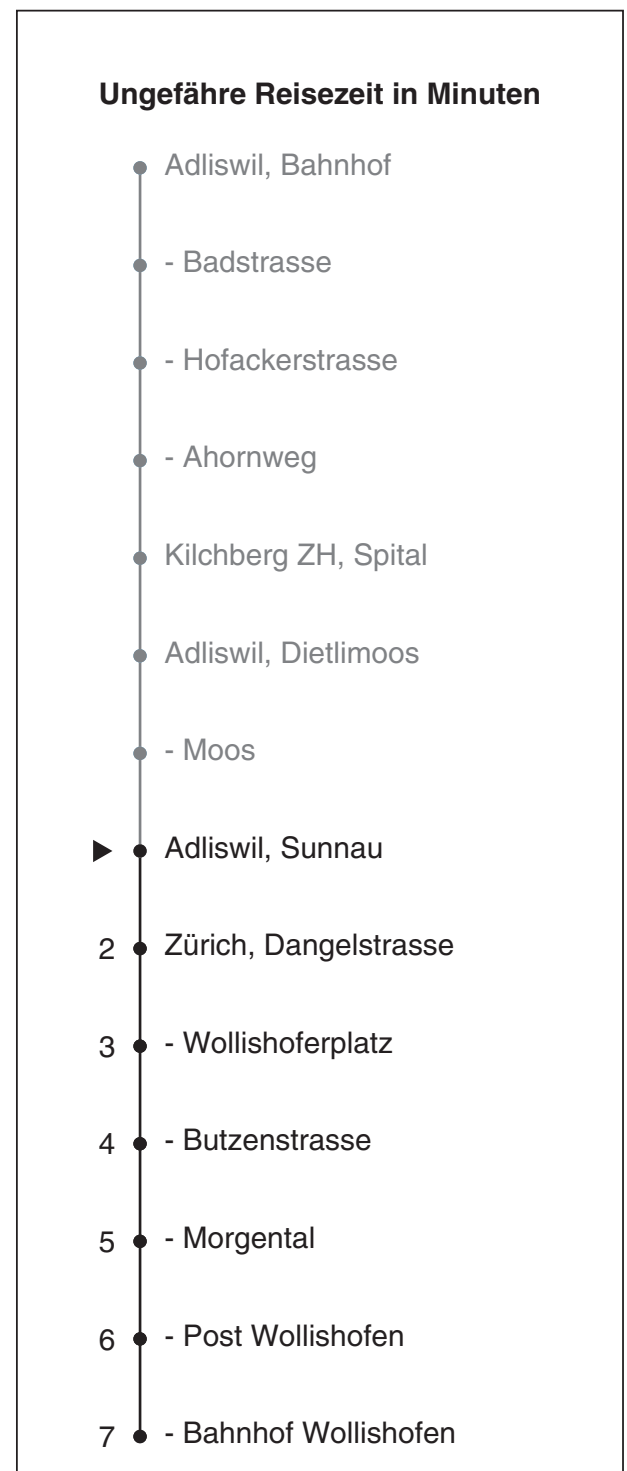

185

VBZ Zürich Linie

Partner im ZVV
Auskünfte:
ZVV-Fahrplan-
App oder
ZVV-Contact
0848 988 988
www.zvv.ch

Sunnau

Richtung Zürich, Bahnhof Wollishofen

Gültig ab 13.12.2020

Als Sonntage gelten auch: 25. und 26. Dezember, 1. und 2. Januar, Karfreitag, Ostermontag, 1. Mai, Auffahrt, Pfingstmontag, 1. August