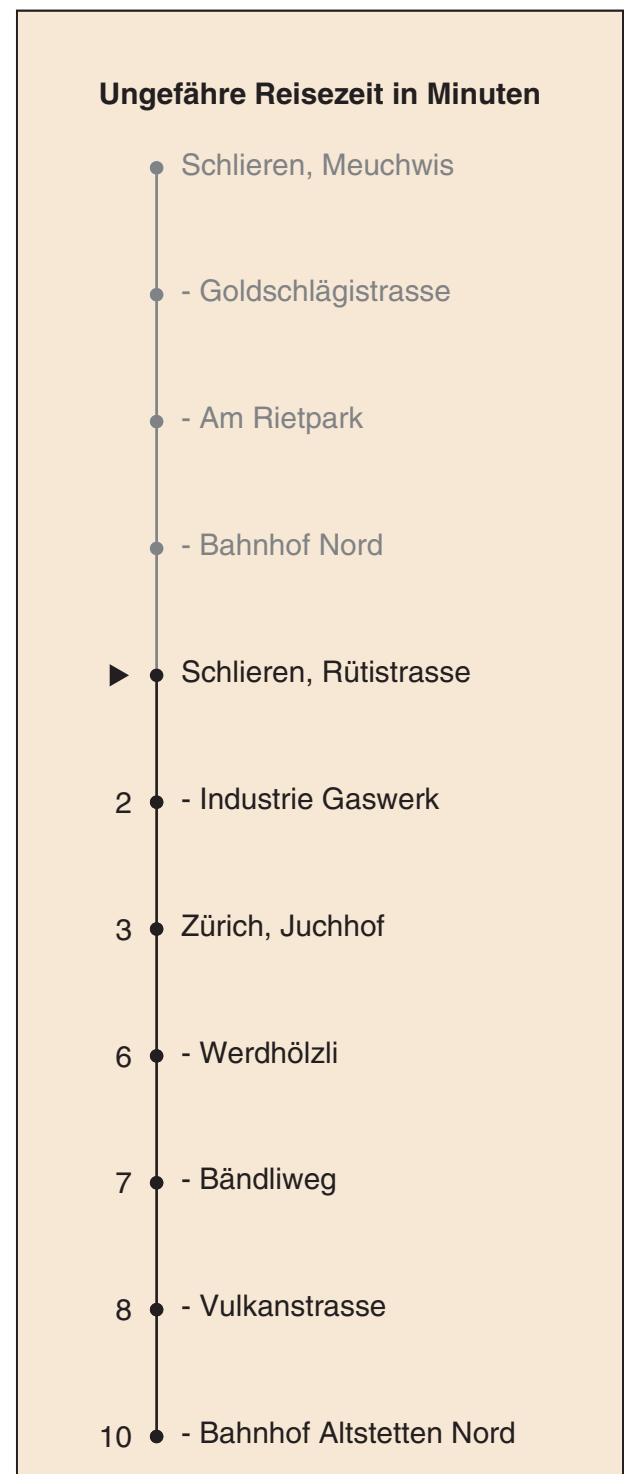

# 307

VBZ Züri Linie

Partner im ZVV  
**Auskünfte:**  
ZVV-Fahrplan-  
App oder  
ZVV-Contact  
0848 988 988  
www.zvv.ch

Rütistrasse

## Richtung

## Zürich, Bahnhof Altstetten N

Gültig ab 13.12.2020

Als Sonntage gelten auch: 25. und 26. Dezember, 1. und 2. Januar, Karfreitag, Ostermontag, 1. Mai, Auffahrt, Pfingstmontag, 1. August

h	Montag-Freitag	Samstag	Sonn- und Feiertag
5			
6	03 33		
7	03 33		
8	03 32	32	
9	02 32	02 32	
10	02 32	02 32	
11	02 32	02 32	
12	02 32	02 32	
13	02 32	02 32	
14	02 32	02 32	
15	02 32	02 32	
16	02 33	02 32	
17	03 33	02 32	
18	03 33	02	
19	03		
20			
21			
22			
23			
0			