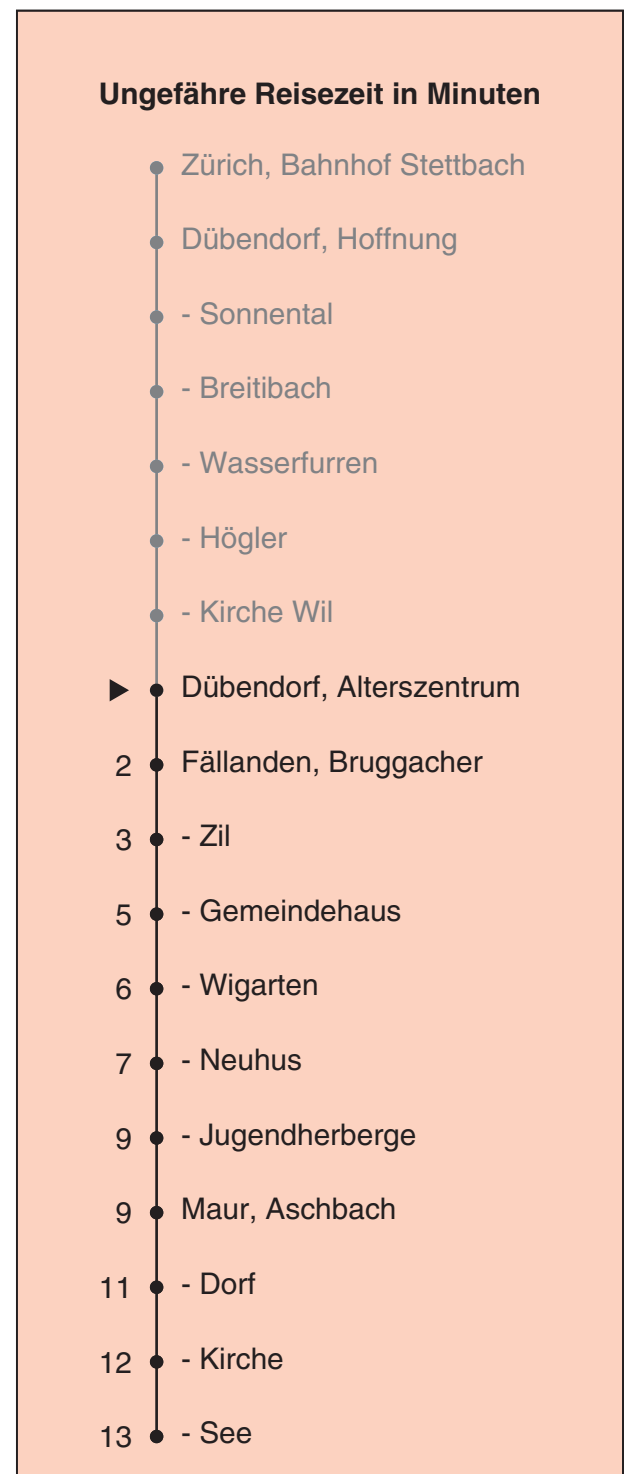

Partner im ZVV
Auskünfte:
ZVV-Fahrplan-
App oder
ZVV-Contact
0848 988 988
www.zvv.ch

Alterszentrum

Richtung Maur, See

Gültig ab 13.12.2020

Als Sonntage gelten auch: 25. und 26. Dezember, 1. und 2. Januar, Karfreitag, Ostermontag, 1. Mai, Auffahrt, Pfingstmontag, 1. August

h	Montag-Freitag	Samstag	Sonn- und Feiertag
5	37		
6	07 37	22 ^b 37	
7	07 37	07 37	22 ^b 52 ^b
8	07 37	07 37	07 37
9	07 37	07 37	07 37
10	07 37	07 37	07 37
11	07 37	07 37	07 37
12	07 37	07 37	07 37
13	07 37	07 37	07 37
14	07 37	07 37	07 37
15	07 37	07 37 52 ^b	07 37
16	07 37	07 22 ^b 37 52 ^b	07 37
17	07 37	07 22 ^b 37 52 ^b	07 37
18	07 37	07 22 ^b 37	07 37
19	07 37	07 37	07 37
20	07 37	07 37 ^b	07 37 ^b
21	07 37 ^b	07 ^b 37 ^b	07 ^b 37 ^b
22	07 ^b 37 ^b	07 ^b 37 ^b	07 ^b 37 ^b
23	07 ^b 37 ^b	07 ^b 37 ^b	07 ^b 37 ^b
0	07 ^b 37 ^{ab}	07 ^b 37 ^b	07 ^b

a Nur Freitag b bis Fällanden, Neuhus