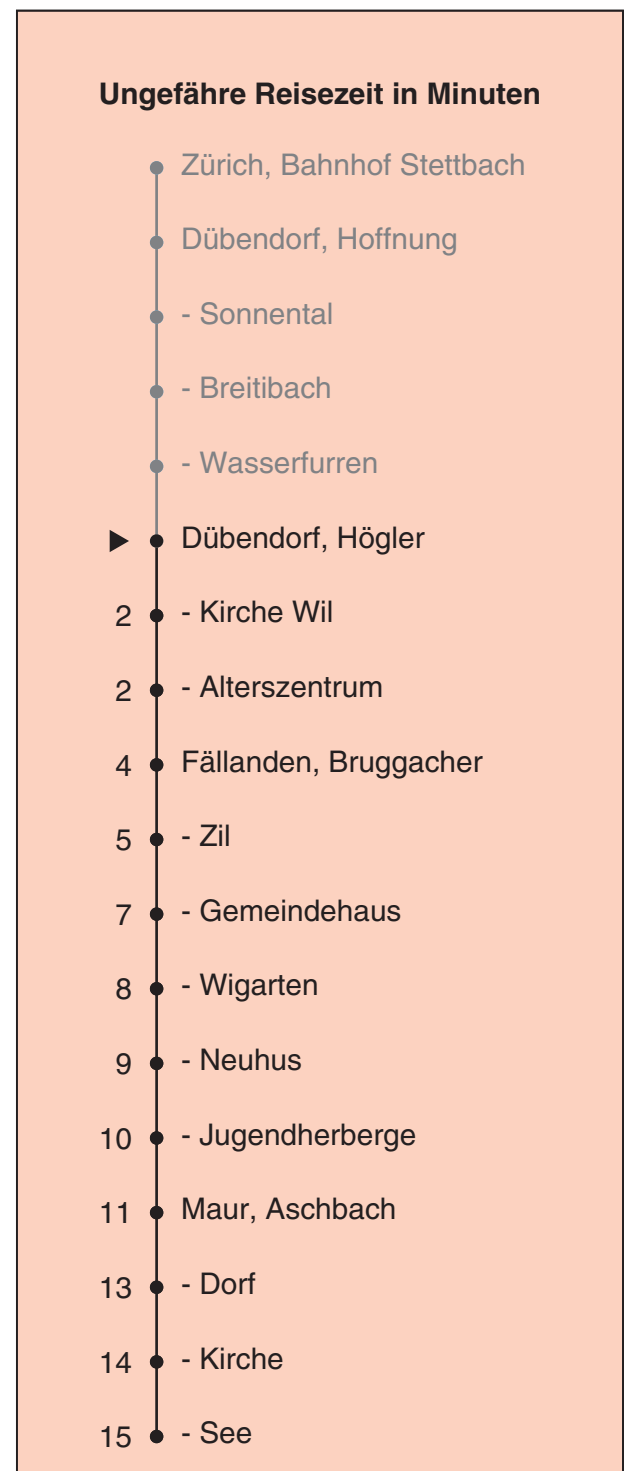

Partner im ZVV
Auskünfte:
ZVV-Fahrplan-
App oder
ZVV-Contact
0848 988 988
www.zvv.ch

Högler

Richtung Maur, See

Gültig ab 13.12.2020

Als Sonntage gelten auch: 25. und 26. Dezember, 1. und 2. Januar, Karfreitag, Ostermontag, 1. Mai, Auffahrt, Pfingstmontag, 1. August

h	Montag-Freitag		Samstag		Sonn- und Feiertag			
5	35							
6	05	35	20 ^b	35				
7	05	35	05	35	20 ^b	50 ^b		
8	05	35	05	35	05	35		
9	05	35	05	35	05	35		
10	05	35	05	35	05	35		
11	05	35	05	35	05	35		
12	05	35	05	35	05	35		
13	05	35	05	35	05	35		
14	05	35	05	35	05	35		
15	05	35	05	35	50 ^b	05	35	
16	05	35	05	20 ^b	35	50 ^b	05	35
17	05	35	05	20 ^b	35	50 ^b	05	35
18	05	35	05	20 ^b	35		05	35
19	05	35	05	35			05	35
20	05	35	05	35 ^b			05	35 ^b
21	05	35 ^b	05 ^b	35 ^b			05 ^b	35 ^b
22	05 ^b	35 ^b	05 ^b	35 ^b			05 ^b	35 ^b
23	05 ^b	35 ^b	05 ^b	35 ^b			05 ^b	35 ^b
0	05 ^b	35 ^{ab}	05 ^b	35 ^b			05 ^b	

a Nur Freitag

b bis Fällanden, Neuhus