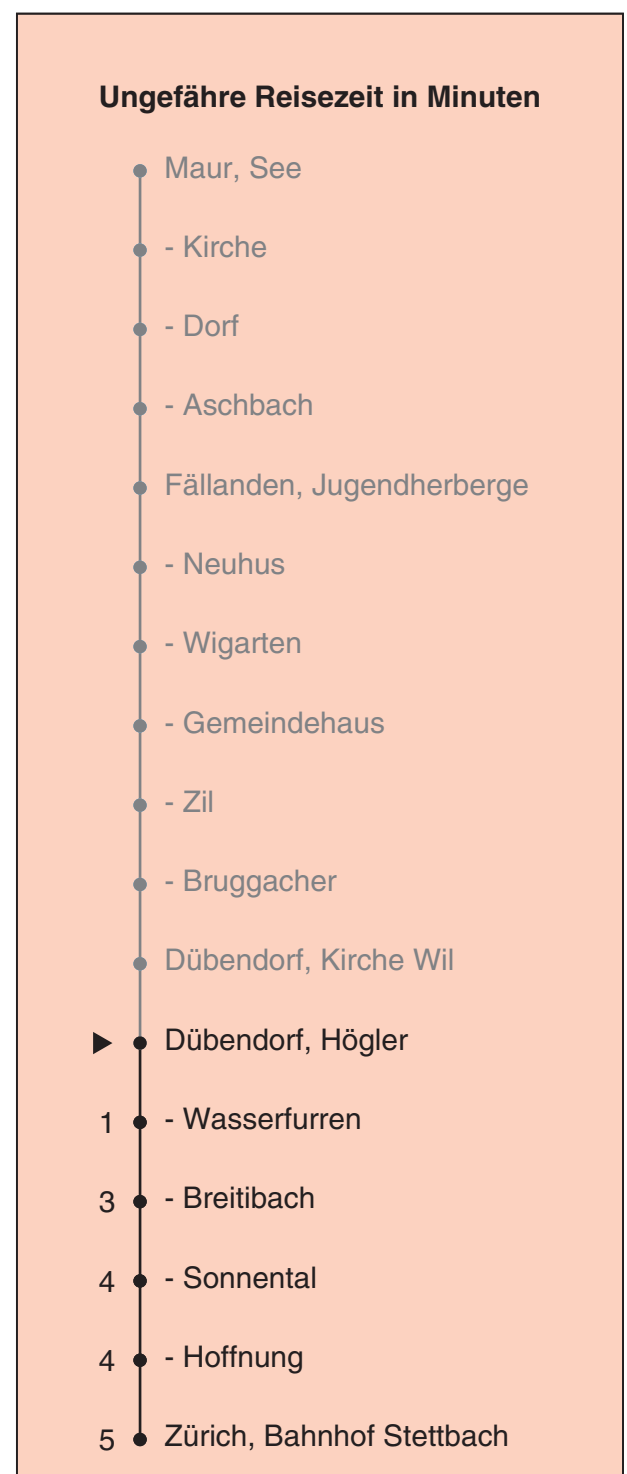

Partner im ZVV  
**Auskünfte:**  
**ZVV-Fahrplan-**  
**App oder**  
**ZVV-Contact**  
**0848 988 988**  
**www.zvv.ch**

Högler

**Richtung**

**Zürich, Bahnhof Stettbach**

Gültig ab 13.12.2020

Als Sonntage gelten auch: 25. und 26. Dezember, 1. und 2. Januar, Karfreitag, Ostermontag, 1. Mai, Auffahrt, Pfingstmontag, 1. August

h	Montag-Freitag	Samstag	Sonn- und Feiertag
5			
6	08 41	08 38	
7	11 41	08 38	08 38
8	11 41	08 38	08 38
9	09 39	08 39	08 38
10	09 39	09 39	08 38
11	09 39	09 39	08 38
12	09 39	09 39	08 38
13	09 39	09 39	08 38
14	09 39	09 39	08 38
15	09 39	09 39	08 38
16	09 39	09 39	08 38
17	09 39	09 39	08 38
18	09 39	09 39	08 38
19	09 38	09 38	08 38
20	08 38	08 38 54	08 38 54
21	08 38 54	24 54	24 54
22	24 54	24 54	24 54
23	24 54	24 54	24 54
0	24a	24	