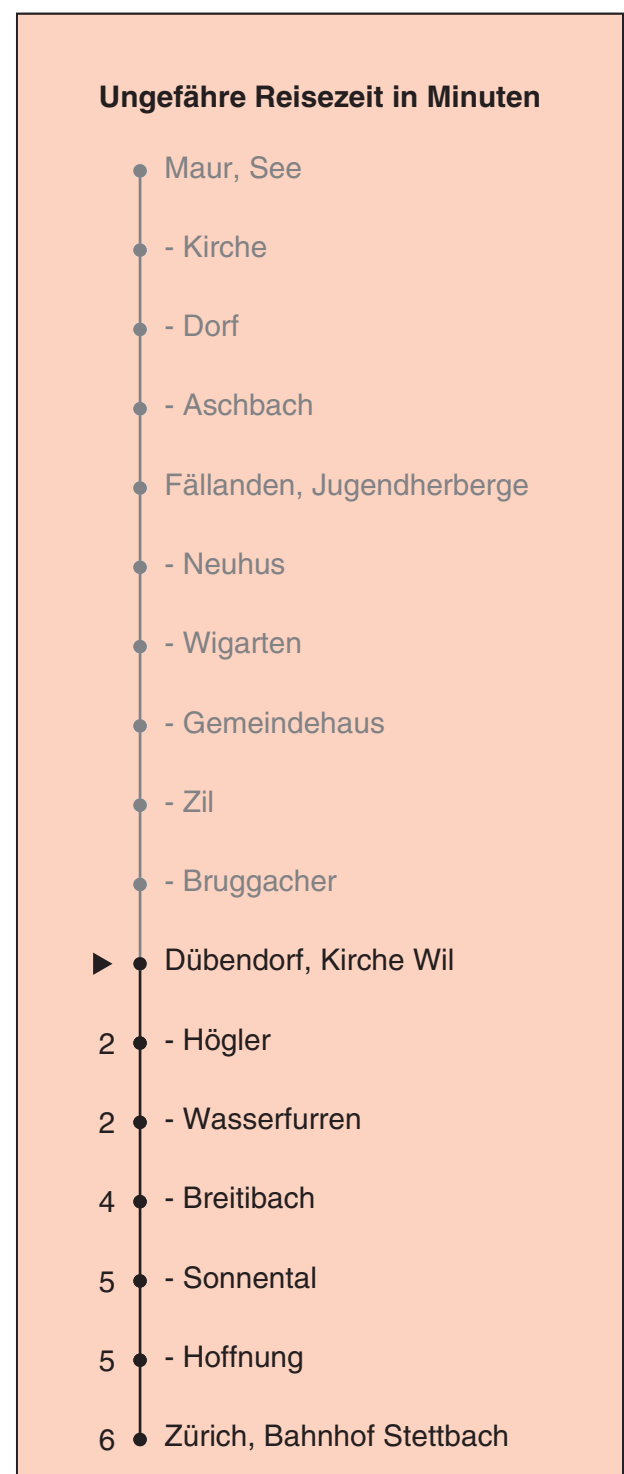

# Richtung Zürich, Bahnhof Stettbach

Gültig ab 13.12.2020

Als Sonntage gelten auch: 25. und 26. Dezember, 1. und 2. Januar, Karfreitag, Ostermontag, 1. Mai, Auffahrt, Pfingstmontag, 1. August

h	Montag-Freitag	Samstag	Sonn- und Feiertag
5			
6	07 39	07 37	
7	09 39	07 37	07 37
8	09 39	07 37	07 37
9	08 38	07 38	07 37
10	08 38	08 38	07 37
11	08 38	08 38	07 37
12	08 38	08 38	07 37
13	08 38	08 38	07 37
14	08 38	08 38	07 37
15	08 38	08 38	07 37
16	08 38	08 38	07 37
17	08 38	08 38	07 37
18	08 38	08 38	07 37
19	08 37	08 37	07 37
20	07 37	07 37 53	07 37 53
21	07 37 53	23 53	23 53
22	23 53	23 53	23 53
23	23 53	23 53	23 53
0	23a	23	