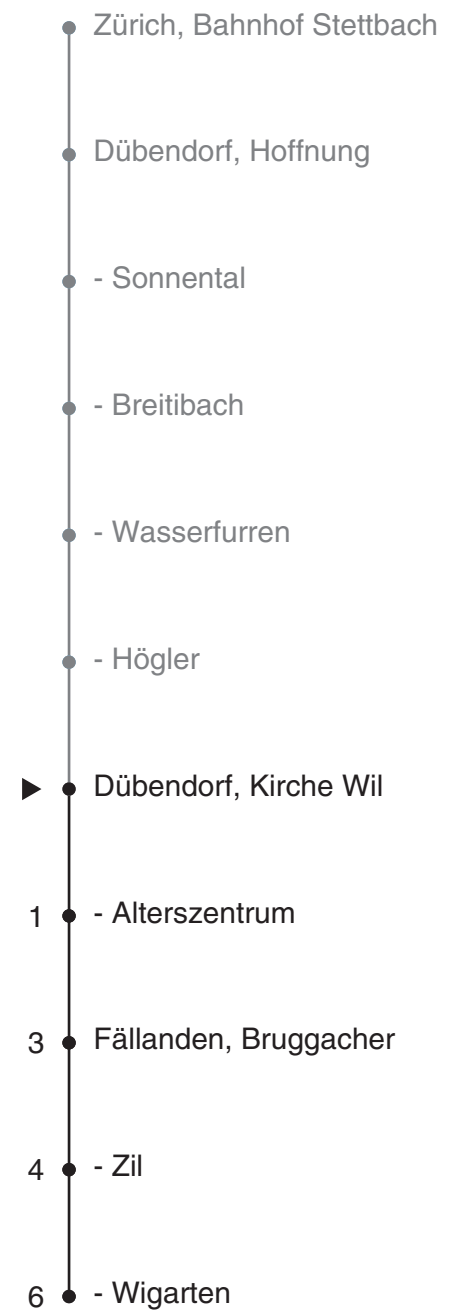

# 745

VBZ Zürich Linie

Partner im ZVV  
**Auskünfte:**  
ZVV-Fahrplan-  
App oder  
ZVV-Contact  
0848 988 988  
www.zvv.ch

Kirche Wil

## Richtung Fällanden, Wigarten

Gültig ab 13.12.2020

### Ungefähre Reisezeit in Minuten

Als Sonntage gelten auch: 25. und 26. Dezember, 1. und 2. Januar, Karfreitag, Ostermontag, 1. Mai, Auffahrt, Pfingstmontag, 1. August

h	Montag-Freitag	Samstag	Sonn- und Feiertag
5			
6	25 35 45 55		
7	05 15 25 35 45 55		
8	05 15 25 45		
9			
10			
11			
12			
13			
14			
15	55		
16	16 26 36 46 56		
17	06 16 26 36 46 56		
18	06 16 26 36 46 56		
19	06 16 25 35 45 55		
20	15 25 45		
21			
22			
23			
0			