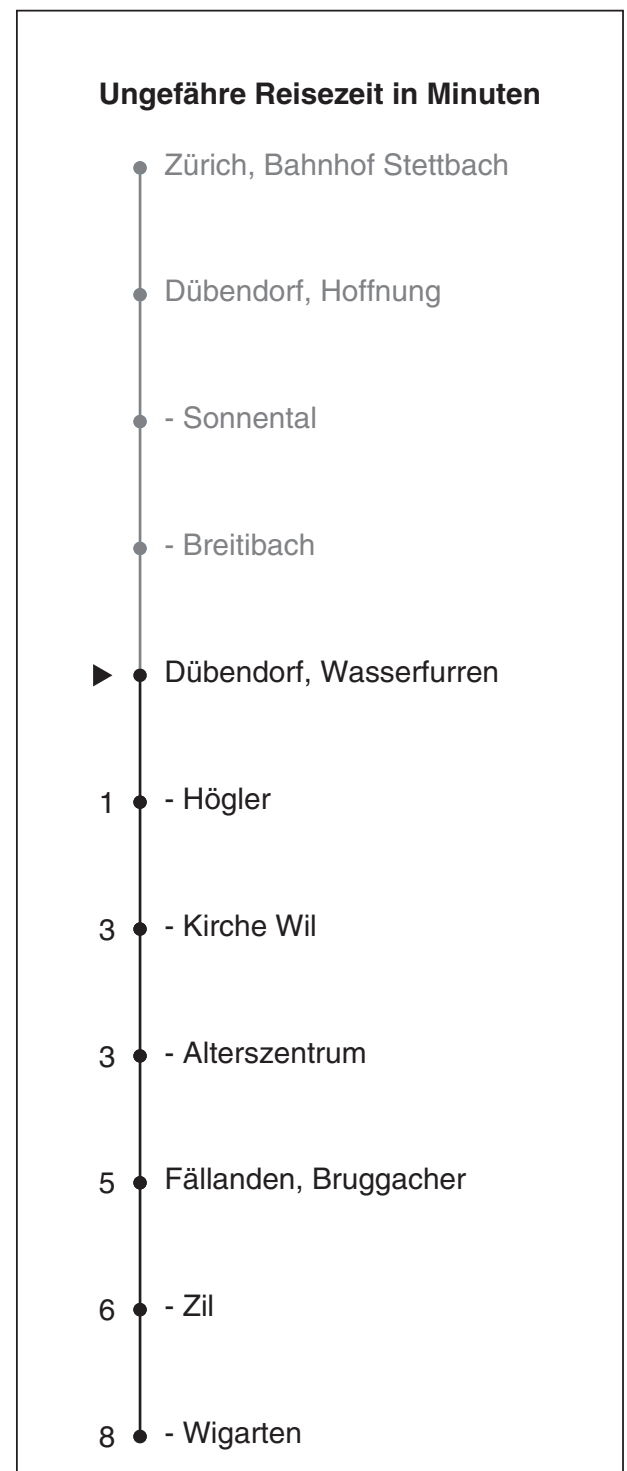

## Wasserfurren

# Richtung Fällanden, Wigarten

Gültig ab 13.12.2020

Als Sonntage gelten auch: 25. und 26. Dezember, 1. und 2. Januar, Karfreitag, Ostermontag, 1. Mai, Auffahrt, Pfingstmontag, 1. August

h	Montag-Freitag	Samstag	Sonn- und Feiertag
5			
6	23 33 43 53		
7	03 13 23 33 43 53		
8	03 13 23 43		
9			
10			
11			
12			
13			
14			
15	53		
16	14 24 34 44 54		
17	04 14 24 34 44 54		
18	04 14 24 34 44 54		
19	04 14 23 33 43 53		
20	13 23 43		
21			
22			
23			
0			