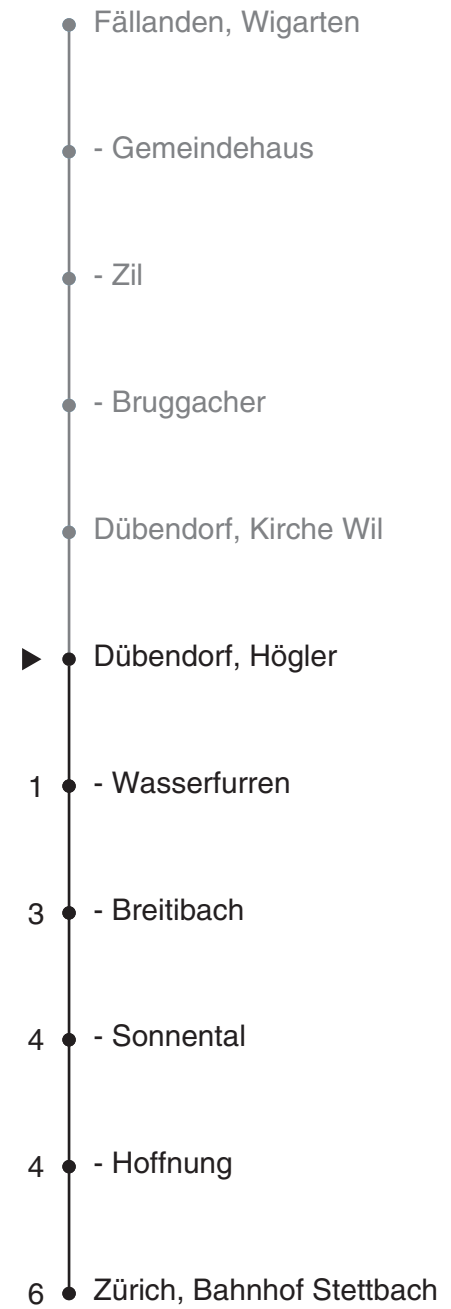

745

VBZ Zürich Linie

Partner im ZVV
Auskünfte:
ZVV-Fahrplan-
App oder
ZVV-Contact
0848 988 988
www.zvv.ch

Högler

Richtung

Zürich, Bahnhof Stettbach

Gültig ab 13.12.2020

Ungefähre Reisezeit in Minuten

Als Sonntage gelten auch: 25. und 26. Dezember, 1. und 2. Januar, Karfreitag, Ostermontag, 1. Mai, Auffahrt, Pfingstmontag, 1. August

h	Montag-Freitag	Samstag	Sonn- und Feiertag
5	40 50		
6	10 20 30 42 52		
7	02 12 22 32 42 52		
8	02 12 22 32 42		
9	02		
10			
11			
12			
13			
14			
15			
16	12 32 42 52		
17	02 12 22 32 42 52		
18	02 12 22 32 42 52		
19	02 11 21 31 41		
20	01 11 31		
21			
22			
23			
0			