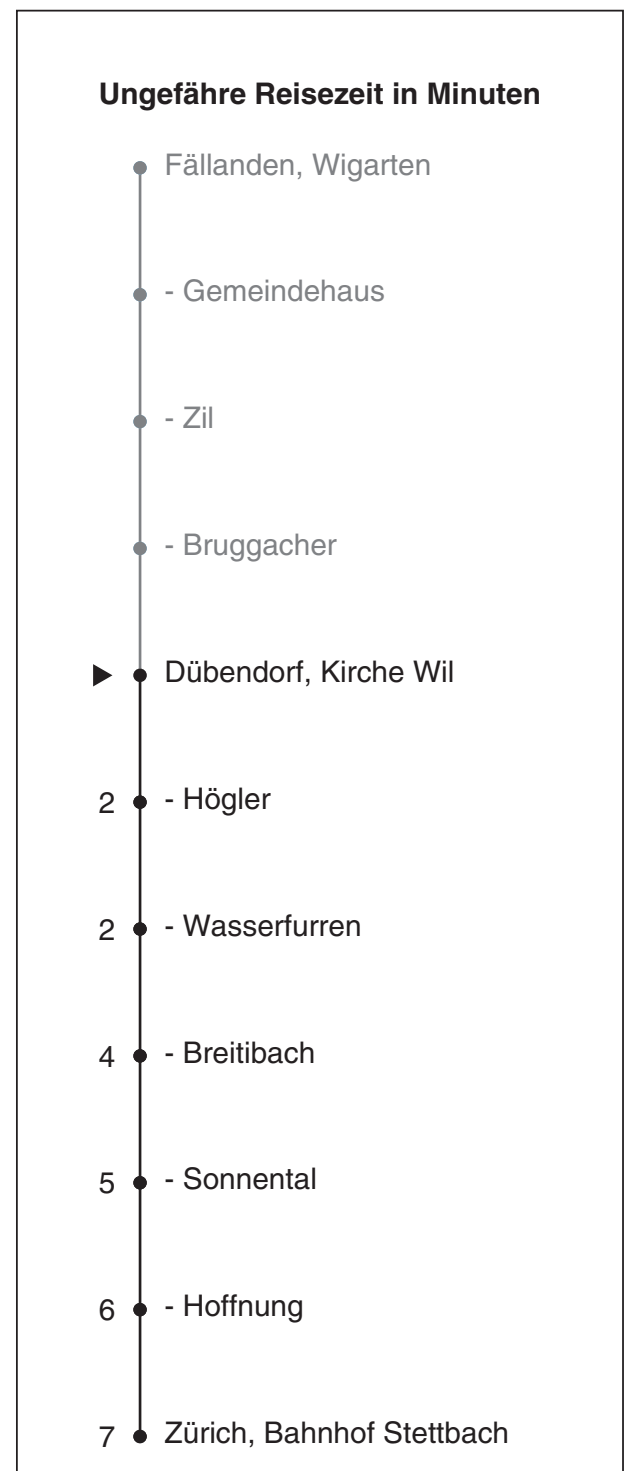

745

VBZ **Züri** Linie

Partner im ZVV
Auskünfte:
ZVV-Fahrplan-
App oder
ZVV-Contact
0848 988 988
www.zvv.ch

Kirche Wil

Richtung Zürich, Bahnhof Stettbach

Gültig ab 13.12.2020

Als Sonntage gelten auch: 25. und 26. Dezember, 1. und 2. Januar, Karfreitag, Ostermontag, 1. Mai, Auffahrt, Pfingstmontag, 1. August

h	Montag-Freitag	Samstag	Sonn- und Feiertag
5	39 49		
6	09 19 29 41 51		
7	01 11 21 31 41 51		
8	01 11 21 31 41		
9	01		
10			
11			
12			
13			
14			
15			
16	11 31 41 51		
17	01 11 21 31 41 51		
18	01 11 21 31 41 51		
19	01 10 20 30 40		
20	00 10 30		
21			
22			
23			
0			