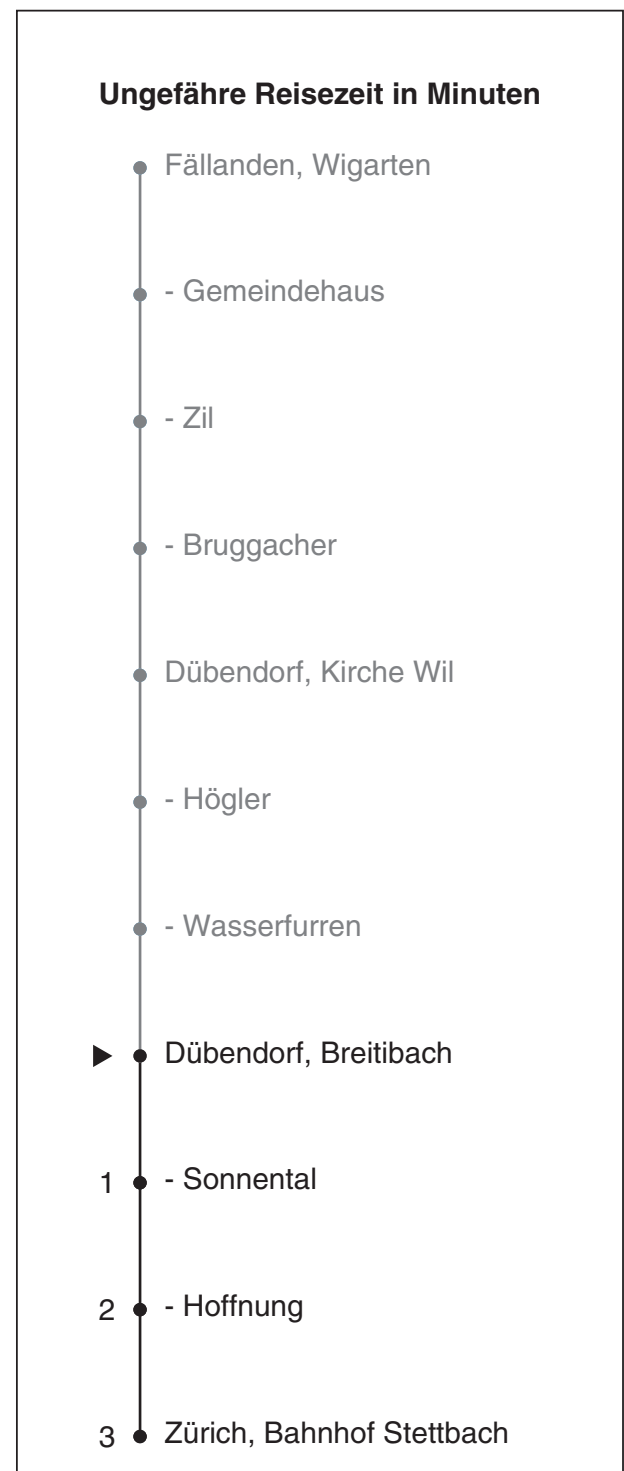

745

VBZ Zürich Linie

Partner im ZVV
Auskünfte:
ZVV-Fahrplan-
App oder
ZVV-Contact
0848 988 988
www.zvv.ch

Breitibach

Richtung Zürich, Bahnhof Stettbach

Gültig ab 13.12.2020

Als Sonntage gelten auch: 25. und 26. Dezember, 1. und 2. Januar, Karfreitag, Ostermontag, 1. Mai, Auffahrt, Pfingstmontag, 1. August

h	Montag-Freitag	Samstag	Sonn- und Feiertag
5	42 52		
6	12 22 32 45 55		
7	05 15 25 35 45 55		
8	05 15 25 35 45		
9	05		
10			
11			
12			
13			
14			
15			
16	14 34 44 54		
17	04 14 24 34 44 54		
18	04 14 24 34 44 54		
19	04 13 23 33 43		
20	03 13 33		
21			
22			
23			
0			