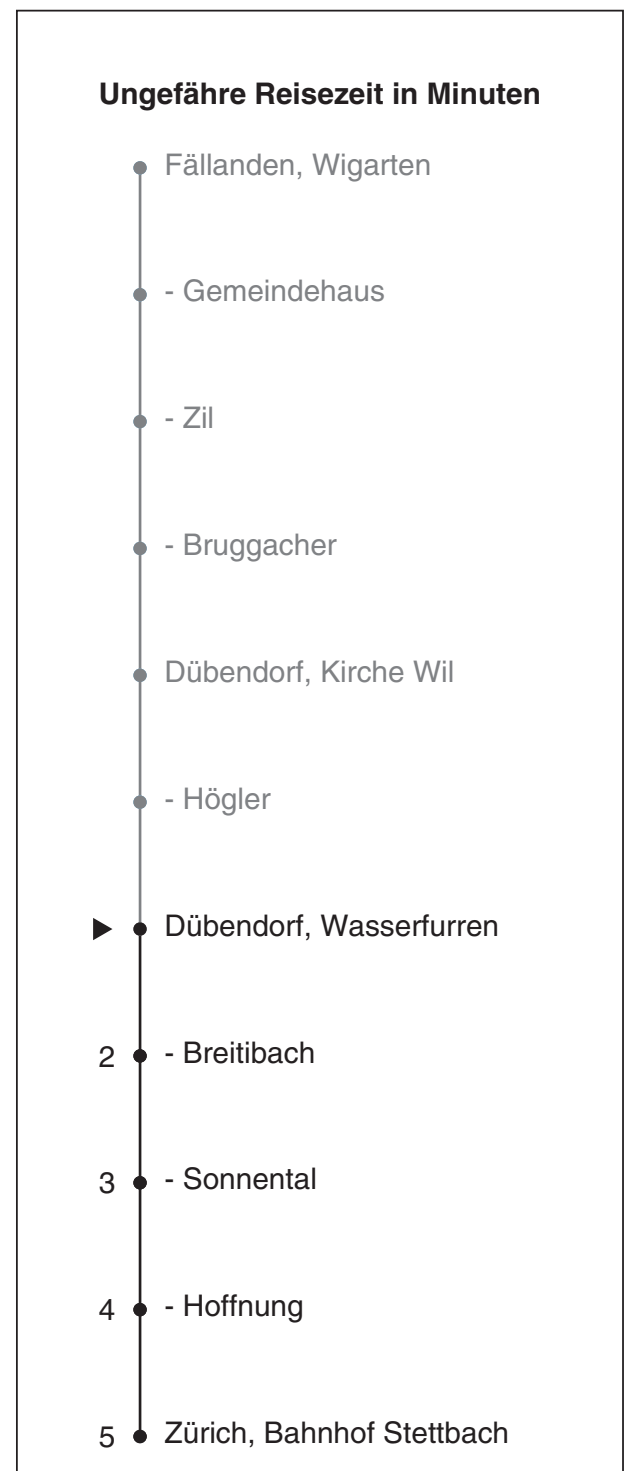

745

VBZ **Züri** Linie

Partner im ZVV
Auskünfte:
ZVV-Fahrplan-
App oder
ZVV-Contact
0848 988 988
www.zvv.ch

Wasserfurren

Richtung Zürich, Bahnhof Stettbach

Gültig ab 13.12.2020

Als Sonntage gelten auch: 25. und 26. Dezember, 1. und 2. Januar, Karfreitag, Ostermontag, 1. Mai, Auffahrt, Pfingstmontag, 1. August

h	Montag-Freitag	Samstag	Sonn- und Feiertag
5	41 51		
6	11 21 31 43 53		
7	03 13 23 33 43 53		
8	03 13 23 33 43		
9	03		
10			
11			
12			
13			
14			
15			
16	13 33 43 53		
17	03 13 23 33 43 53		
18	03 13 23 33 43 53		
19	03 12 22 32 42		
20	02 12 32		
21			
22			
23			
0			