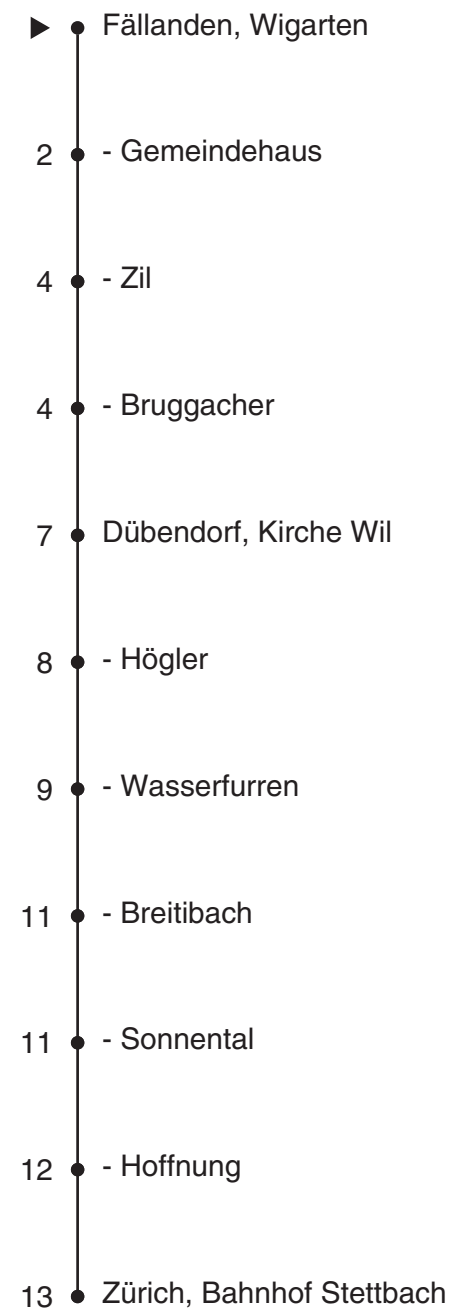

745

VBZ Zürich Linie

Partner im ZVV
Auskünfte:
ZVV-Fahrplan-
App oder
ZVV-Contact
0848 988 988
www.zvv.ch

Wigarten

Richtung

Zürich, Bahnhof Stettbach

Gültig ab 13.12.2020

Ungefähre Reisezeit in Minuten

Als Sonntage gelten auch: 25. und 26. Dezember, 1. und 2. Januar, Karfreitag, Ostermontag, 1. Mai, Auffahrt, Pfingstmontag, 1. August

h	Montag-Freitag	Samstag	Sonn- und Feiertag
5	34 44		
6	04 14 24 34 44 54		
7	04 14 24 34 44 54		
8	04 14 24 34 54		
9			
10			
11			
12			
13			
14			
15			
16	05 25 35 45 55		
17	05 15 25 35 45 55		
18	05 15 25 35 45 55		
19	05 15 25 35 55		
20	05 25		
21			
22			
23			
0			