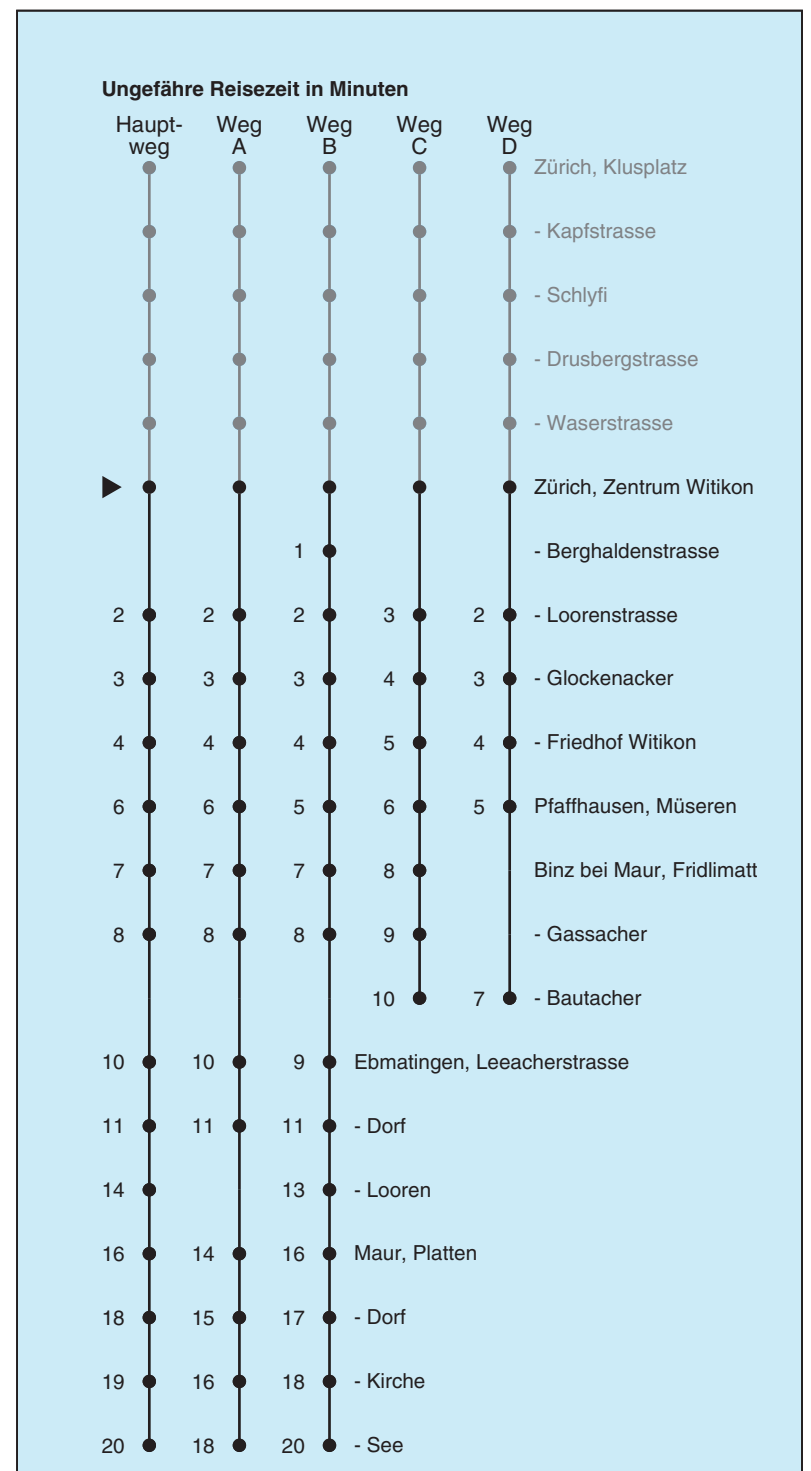

701

VBZ Züri Linie

Partner im ZVV
Auskünfte:
ZVV-Fahrplan-
App oder
ZVV-Contact
0848 988 988
www.zvv.ch

Zentrum Witikon

Richtung
Maur, See

Gültig ab 13.12.2020

Als Sonntage gelten auch: 25. und 26. Dezember, 1. und 2. Januar, Karfreitag, Ostermontag, 1. Mai, Auffahrt, Pfingstmontag, 1. August

h	Montag-Freitag	Samstag	Sonn- und Feiertag
5	54A		
6	14A 34A 49D 57A	27A 57	53A
7	04D 12 19D 27A 34D 42A 49D 57	27A 57	23A 53A
8	04D 12a 19a 27A 34a 42a 57	27A 57	23A 53A
9	27A 57	27A 57	23A 53
10	27A 57	27A 57	23A 53
11	27A 57	27A 57	23A 53
12	27 57	27A 57	23A 53
13	27 57	27A 57	23A 53
14	27 57	27A 57	23A 53
15	27 57	27A 57	23A 53
16	19C 27 34C 42A 49C 57	27A 57	23A 53
17	04C 12A 19C 27 34C 42A 49C 57	27A 57	23A 53
18	04C 12A 19C 27 34C 42A 49C 57	27A 54	23A 53
19	04a 12A 19C 29 51	24A 54	23A 53
20	21A 53	24A 53	23A 53
21	23A 53	23A 53	23A 53
22	23A 53	23A 53	23A 53
23	23A 53	23A 53	23A 53
0	23A 52B	23A 52B	23A 52B

A fährt Weg A B fährt Weg B C fährt Weg C D fährt Weg D a bis Pfaffhausen, Müseren