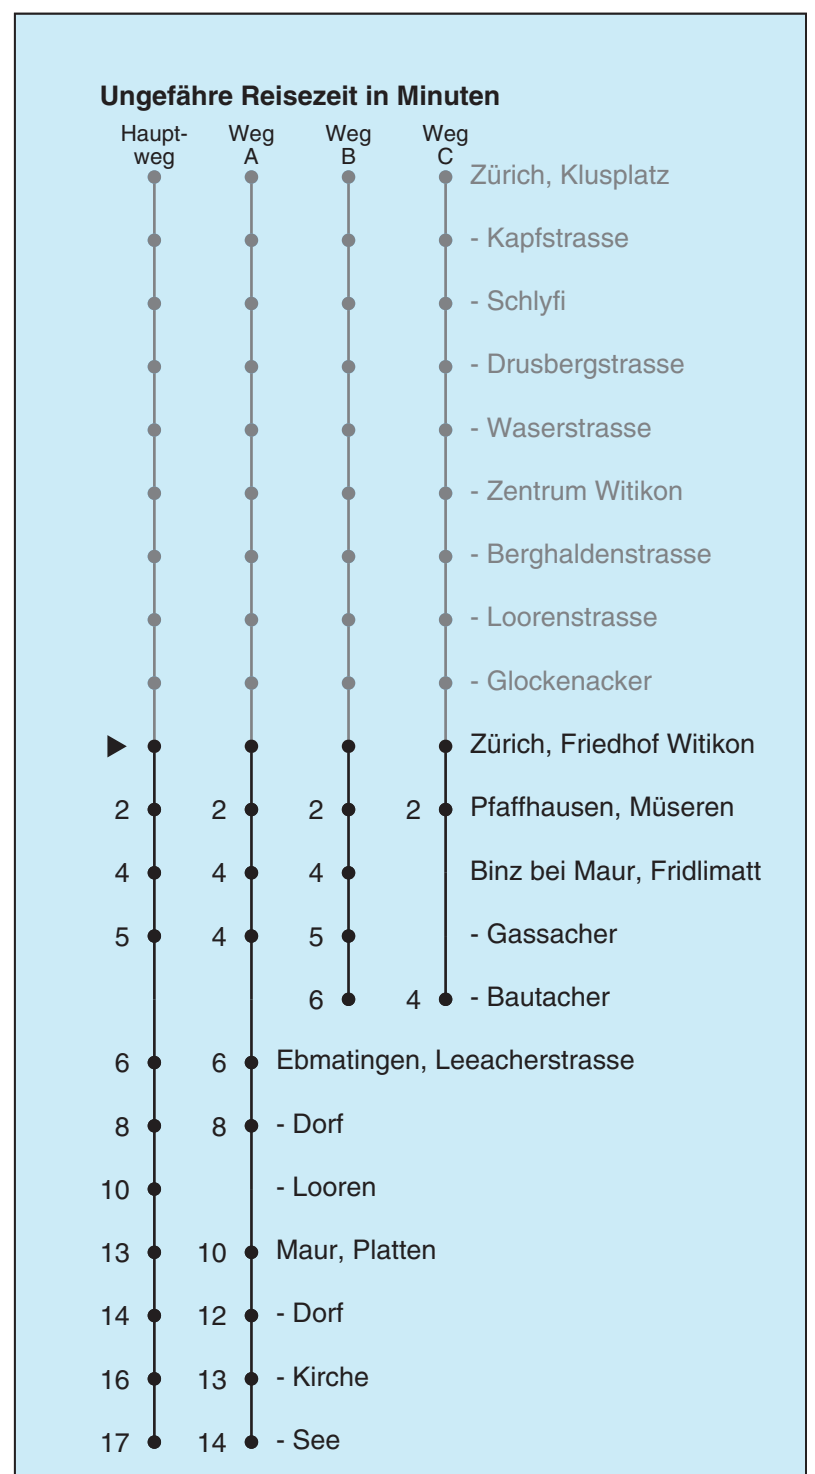

701

VBZ ZüriLinie
 Partner im ZVV
Auskünfte:
 ZVV-Fahrplan-App oder
 ZVV-Contact
 0848 988 988
 www.zvv.ch

Friedhof Witikon

Richtung Maur, See

Gültig ab 13.12.2020

Als Sonntage gelten auch: 25. und 26. Dezember, 1. und 2. Januar, Karfreitag, Ostermontag, 1. Mai, Auffahrt, Pfingstmontag, 1. August

h	Montag-Freitag	Samstag	Sonn- und Feiertag
5	57A		
6	17A 38A 53C	30A	56A
7	00A 08C 15 23C 30A 38C 45A 53C	00 30A	26A 56A
8	00 08C 15a 23a 30A 38a 45a	00 30A	26A 56A
9	01 31A	00 31A	26A 56
10	01 31A	01 31A	26A 56
11	01 31A	01 31A	26A 56
12	01 31	01 31A	26A 56
13	01 31	01 31A	26A 56
14	01 31	01 31A	26A 56
15	01 31	01 31A	26A 56
16	01 23B 31 38B 46A 53B	01 31A	26A 56
17	01 08B 16A 23B 31 38B 46A 53B	01 31A	26A 56
18	01 08B 16A 23B 31 38B 46A 53B	01 31A 58	26A 56
19	01 08a 16A 23B 33 54	27A 57	26A 56
20	24A 56	27A 56	26A 56
21	26A 56	26A 56	26A 56
22	26A 56	26A 56	26A 56
23	26A 56	26A 56	26A 56
0	26A 56	26A 56	26A 56

A fährt Weg A B fährt Weg B C fährt Weg C a bis Pfaffhausen, Müseren