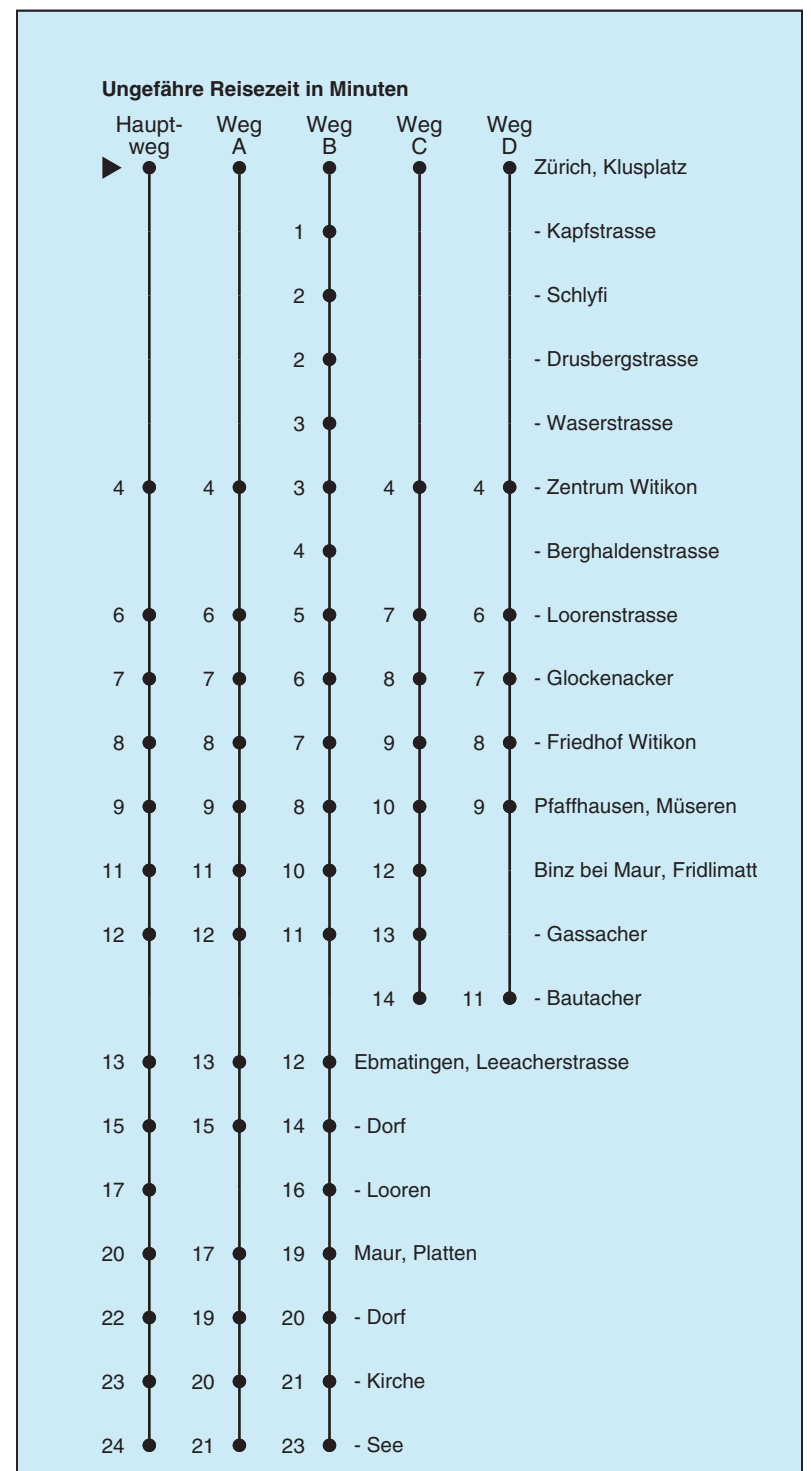

VBZ Züri Linie

Partner im ZVV
Auskünfte:
ZVV-Fahrplan-
App oder
ZVV-Contact
0848 988 988
www.zvv.ch

Klusplatz

Richtung
Maur, See

Gültig ab 13.12.2020

Als Sonntage gelten auch: 25. und 26. Dezember, 1. und 2. Januar, Karfreitag, Ostermontag, 1. Mai, Auffahrt, Pfingstmontag, 1. August

h	Montag-Freitag	Samstag	Sonn- und Feiertag
5	51A		
6	11A 31A 46D 53A	24A 54	50A
7	01D 08 16D 23A 31D 38A 46D 53	24A 54	20A 50A
8	01D 08a 16a 23A 31a 38a 54	24A 54	20A 50A
9	24A 54	24A 54	20A 50
10	24A 54	24A 54	20A 50
11	24A 54	24A 54	20A 50
12	24 54	24A 54	20A 50
13	24 54	24A 54	20A 50
14	24 54	24A 54	20A 50
15	24 54	24A 54	20A 50
16	15C 23 30C 38A 45C 53	24A 54	20A 50
17	00C 08A 15C 23 30C 38A 45C 53	24A 54	20A 50
18	00C 08A 15C 23 30C 38A 45C 53	24A 51	20A 50
19	00a 08A 15C 25 48	21A 51	20A 50
20	18A 50	21A 50	20A 50
21	20A 50	20A 50	20A 50
22	20A 50	20A 50	20A 50
23	20A 50	20A 50	20A 50
0	20A 50B	20A 50B	20A 50B

A fährt Weg A B fährt Weg B C fährt Weg C D fährt Weg D a bis Pfaffhausen, Müseren