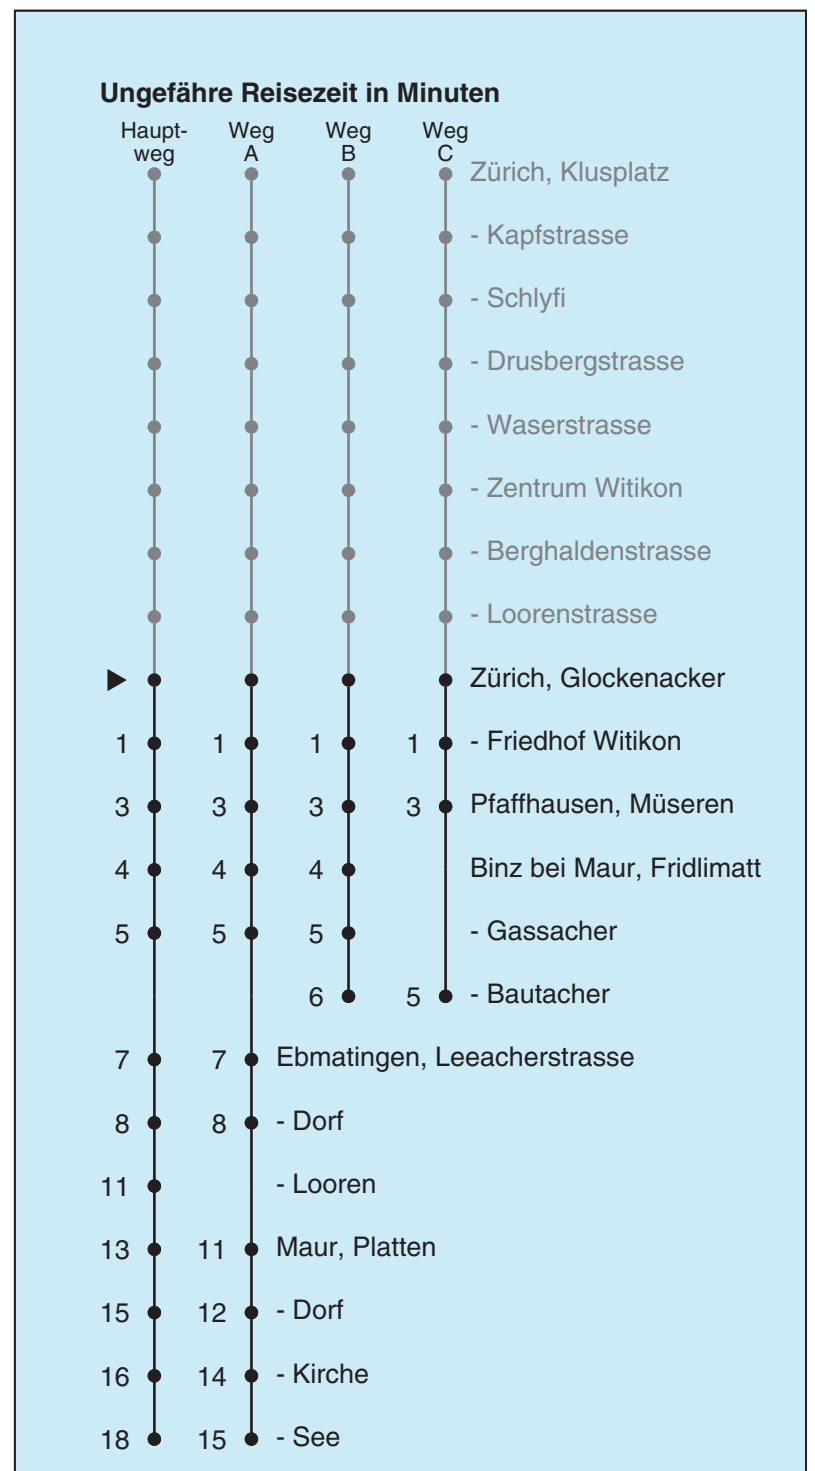

701

VBZ Züri Linie

Partner im ZVV
Auskünfte:
ZVV-Fahrplan-
App oder
ZVV-Contact
0848 988 988
www.zvv.ch

Glockenacker

Richtung
Maur, See

Gültig ab 13.12.2020

Als Sonntage gelten auch: 25. und 26. Dezember, 1. und 2. Januar, Karfreitag, Ostermontag, 1. Mai, Auffahrt, Pfingstmontag, 1. August

h	Montag-Freitag	Samstag	Sonn- und Feiertag
5	56A		
6	16A 37A 52C	29A 59	55A
7	00A 07C 15 22C 30A 37C 45A 52C	30A	25A 55A
8	00 07C 15a 22a 30A 37a 45a	00 30A	25A 55A
9	00 30A	00 30A	25A 55
10	00 30A	00 30A	26A 56
11	00 30A	00 30A	26A 56
12	00 30	00 30A	26A 56
13	00 30	00 30A	26A 56
14	00 30	00 30A	26A 56
15	00 30	00 30A	26A 56
16	00 22B 30 37B 45A 52B	00 30A	26A 56
17	00 07B 15A 22B 30 37B 45A 52B	00 30A	26A 56
18	00 07B 15A 22B 30 37B 45A 52B	00 30A 57	26A 56
19	00 07a 15A 22B 32 53	26A 56	25A 55
20	23A 55	26A 55	25A 55
21	25A 55	25A 55	25A 55
22	25A 55	25A 55	25A 55
23	25A 55	25A 55	25A 55
0	25A 55	25A 55	25A 55

A fährt Weg A B fährt Weg B C fährt Weg C a bis Pfaffhausen, Müseren