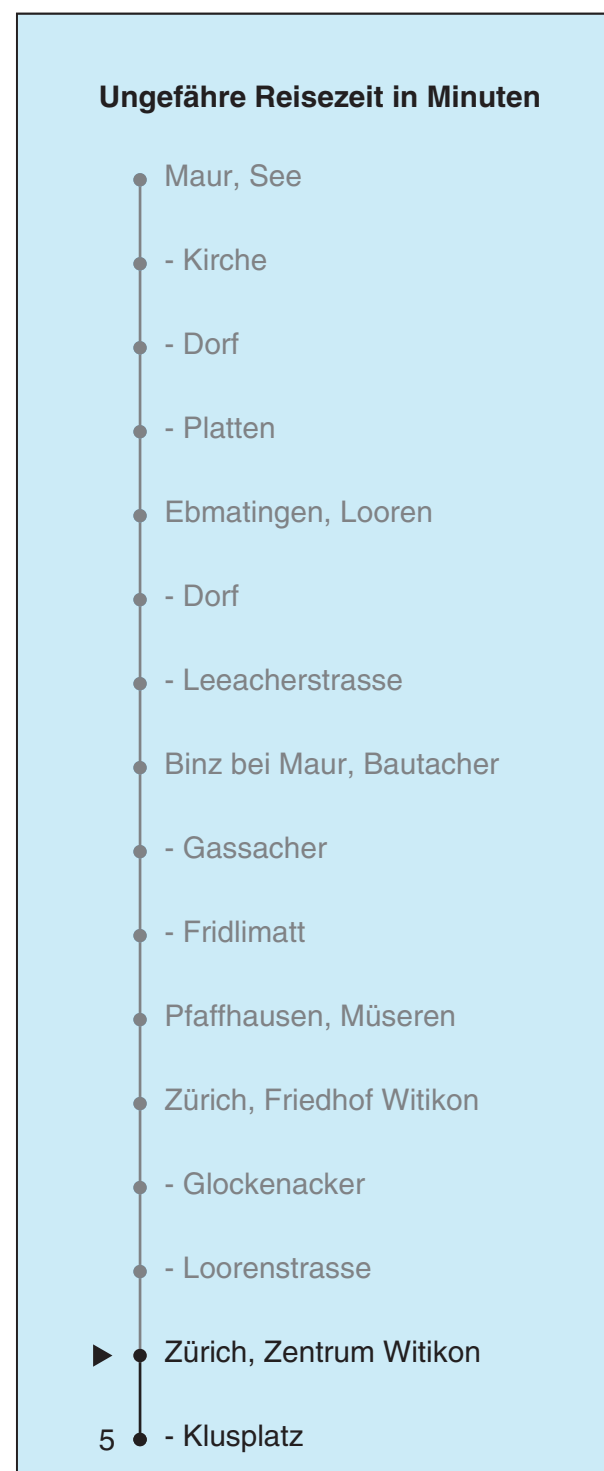

VBZ Züri Linie

Partner im ZVV  
**Auskünfte:**  
**ZVV-Fahrplan-**  
**App oder**  
**ZVV-Contact**  
**0848 988 988**  
**www.zvv.ch**

Zentrum Witikon

# Richtung Zürich, Klusplatz

Gültig ab 13.12.2020

Als Sonntage gelten auch: 25. und 26. Dezember, 1. und 2. Januar, Karfreitag, Ostermontag, 1. Mai, Auffahrt, Pfingstmontag, 1. August

h	Montag-Freitag	Samstag	Sonn- und Feiertag
5	25 58	59	
6	13 35 45 53	29	01 31
7	00 08 15 23 30 38 45 53	02 17 39	01 31
8	00 08 15 23 30 45	09 39	01 31
9	10 39	09 39	01 31
10	10 39	10 39	03 33
11	10 39	10 39	03 33
12	10 40	10 39	03 33
13	10 40	10 39	03 33
14	10 40	10 39	03 33
15	10 40	10 39	03 33
16	10 18 23 30 38 45 53	10 39	03 33
17	00 08 15 23 30 38 45 53	10 39	03 33
18	00 08 15 23 30 38 45 53	10 39	03 33
19	00 08 17 40	10 38	03 32
20	02 31	04 31	03 31
21	02 31	02 31	02 31
22	02 31	02 31	02 31
23	02 31	02 31	02 31
0	02 31	02 31	02 31