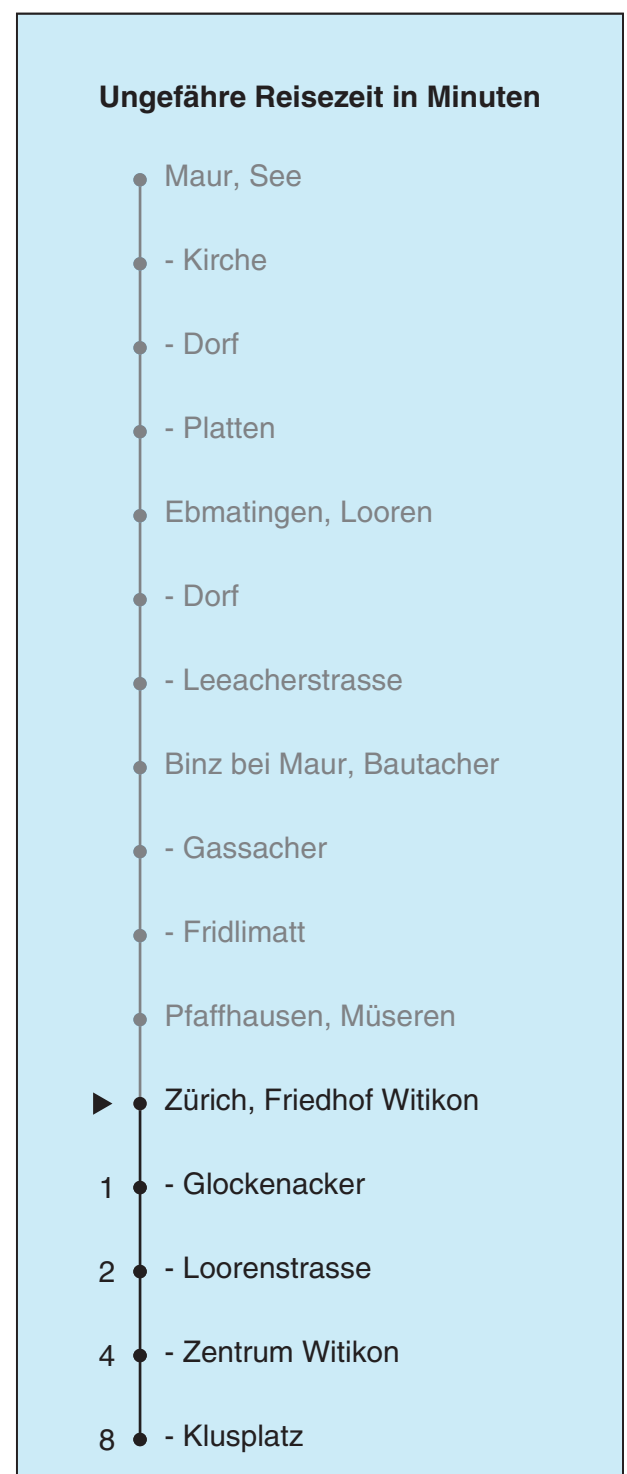

701

VBZ Züri Linie

Partner im ZVV
Auskünfte:
ZVV-Fahrplan-
App oder
ZVV-Contact
0848 988 988
www.zvv.ch

Friedhof Witikon

Richtung Zürich, Klusplatz

Gültig ab 13.12.2020

Als Sonntage gelten auch: 25. und 26. Dezember, 1. und 2. Januar, Karfreitag, Ostermontag, 1. Mai, Auffahrt, Pfingstmontag, 1. August

h	Montag-Freitag	Samstag	Sonn- und Feiertag
5	23 55	57	59
6	11 31 41 49 56	27 59	29 59
7	04 11 19 27 34 41 49 57	14 36	29 59
8	04 11 19 27 41	06 36	29 59
9	06 36	06 36	29
10	06 36	06 36	00 30
11	06 36	06 36	00 30
12	06 36	06 36	00 30
13	06 36	06 36	00 30
14	06 36	06 36	00 30
15	06 36	06 36	00 30
16	06 14 19 27 34 42 49 57	06 36	00 30
17	04 11 19 27 34 41 49 57	06 36	00 30
18	04 11 19 27 34 41 49 56	06 36	00 30
19	04 14 36 59	06 36	00 30
20	29 59	01 29 59	00 29 59
21	29 59	29 59	29 59
22	29 59	29 59	29 59
23	29 59	29 59	29 59
0	29	29	29