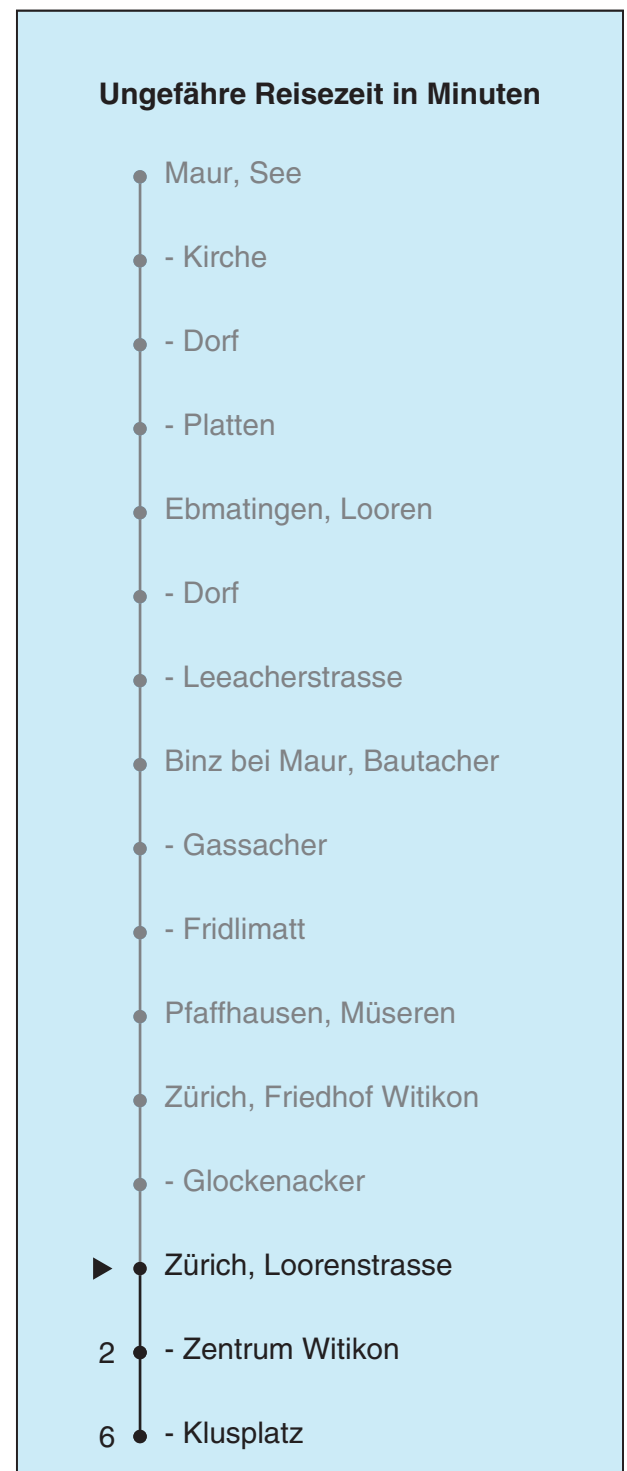

Partner im ZVV  
**Auskünfte:**  
**ZVV-Fahrplan-**  
**App oder**  
**ZVV-Contact**  
**0848 988 988**  
**www.zvv.ch**

Loorenstrasse

# Richtung Zürich, Klusplatz

Gültig ab 13.12.2020

Als Sonntage gelten auch: 25. und 26. Dezember, 1. und 2. Januar, Karfreitag, Ostermontag, 1. Mai, Auffahrt, Pfingstmontag, 1. August

<b>h</b>	<b>Montag-Freitag</b>	<b>Samstag</b>	<b>Sonn- und Feiertag</b>
<b>5</b>	24 56	58	
<b>6</b>	12 34 44 51 59	28	00 30
<b>7</b>	06 14 21 29 36 44 51 59	00 16 38	00 30
<b>8</b>	06 14 21 29 44	08 38	00 30
<b>9</b>	08 38	08 38	00 30
<b>10</b>	08 38	08 38	01 32
<b>11</b>	08 38	08 38	02 32
<b>12</b>	08 38	08 38	02 32
<b>13</b>	08 38	08 38	02 32
<b>14</b>	08 38	08 38	02 32
<b>15</b>	08 38	08 38	02 32
<b>16</b>	08 16 21 29 36 44 51 59	08 38	02 32
<b>17</b>	06 13 21 29 36 43 51 59	08 38	02 32
<b>18</b>	06 13 21 29 36 43 51 58	08 38	02 32
<b>19</b>	06 16 38	08 37	02 31
<b>20</b>	00 30	02 30	01 30
<b>21</b>	00 30	00 30	00 30
<b>22</b>	00 30	00 30	00 30
<b>23</b>	00 30	00 30	00 30
<b>0</b>	00 30	00 30	00 30