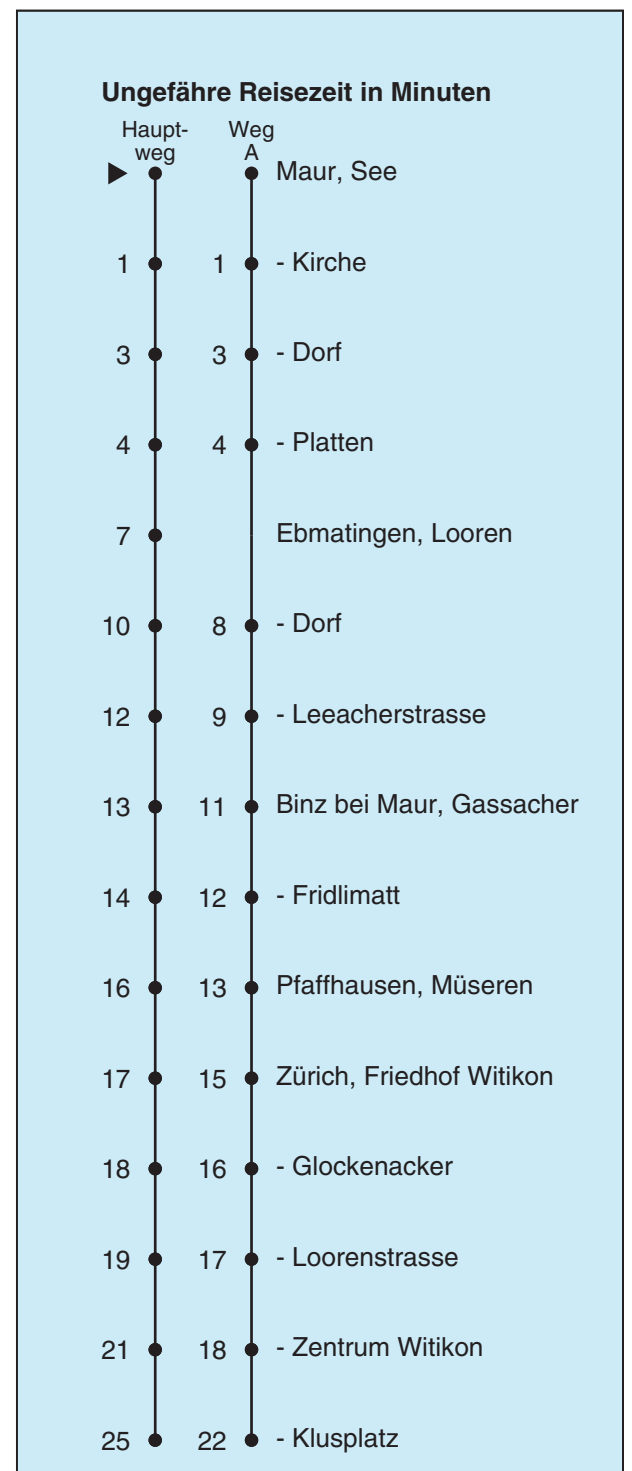

VBZ Züri Linie

Partner im ZVV  
**Auskünfte:**  
**ZVV-Fahrplan-**  
**App oder**  
**ZVV-Contact**  
**0848 988 988**  
**www.zvv.ch**

See

# Richtung Zürich, Klusplatz

Gültig ab 13.12.2020

Als Sonntage gelten auch: 25. und 26. Dezember, 1. und 2. Januar, Karfreitag, Ostermontag, 1. Mai, Auffahrt, Pfingstmontag, 1. August

h	Montag-Freitag	Samstag	Sonn- und Feiertag
5	09A 39 57A	43A	45A
6	17A 42A 57A	13A 43	15A 45A
7	09 27A 39 57A	00A 22A 50	15A 45A
8	09 27A 50	22A 50	15A 45A
9	22A 50	22A 50	15A 44
10	22A 50	22A 50	16A 44
11	22A 50	22A 50	16A 44
12	20 50	22A 50	16A 44
13	20 50	22A 50	16A 44
14	20 50	22A 50	16A 44
15	20 50	22A 50	16A 44
16	10 25 40 57A	22A 50	16A 44
17	10 27A 40 57A	22A 50	16A 44
18	10 27A 42A 57	22A 50	16A 44
19	22A 43	22A 45	16A 44
20	15A 43	15A 43	15A 43
21	15A 43	15A 43	15A 43
22	15A 43	15A 43	15A 43
23	15A 43	15A 43	15A 43
0	15A	15A	15A

A fährt Weg A