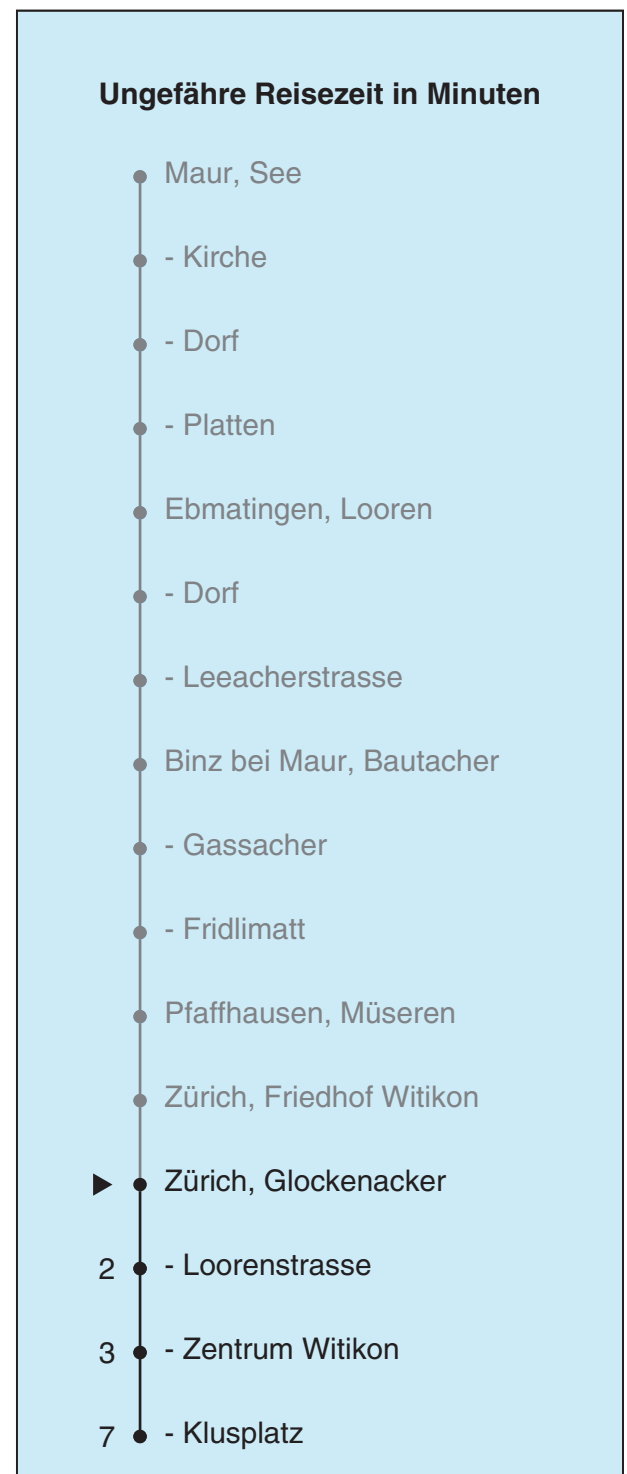

VBZ Züri Linie

Partner im ZVV
Auskünfte:
ZVV-Fahrplan-
App oder
ZVV-Contact
0848 988 988
www.zvv.ch

Glockenacker

Richtung Zürich, Klusplatz

Gültig ab 13.12.2020

Als Sonntage gelten auch: 25. und 26. Dezember, 1. und 2. Januar, Karfreitag, Ostermontag, 1. Mai, Auffahrt, Pfingstmontag, 1. August

h	Montag-Freitag	Samstag	Sonn- und Feiertag
5	23 55	57	59
6	11 32 42 50 57	27 59	29 59
7	05 12 20 27 35 42 50 57	14 36	29 59
8	05 12 20 27 42	07 36	29 59
9	07 37	07 37	29
10	07 37	07 37	00 30
11	07 37	07 37	01 30
12	07 37	07 37	01 30
13	07 37	07 37	01 30
14	07 37	07 37	01 30
15	07 37	07 37	01 30
16	07 15 20 27 35 42 50 57	07 37	01 30
17	05 12 20 27 35 42 50 57	07 37	01 30
18	05 12 20 27 35 42 50 57	07 37	01 30
19	05 14 37 59	07 36	01 30
20	29 59	01 29 59	00 29 59
21	29 59	29 59	29 59
22	29 59	29 59	29 59
23	29 59	29 59	29 59
0	29	29	29