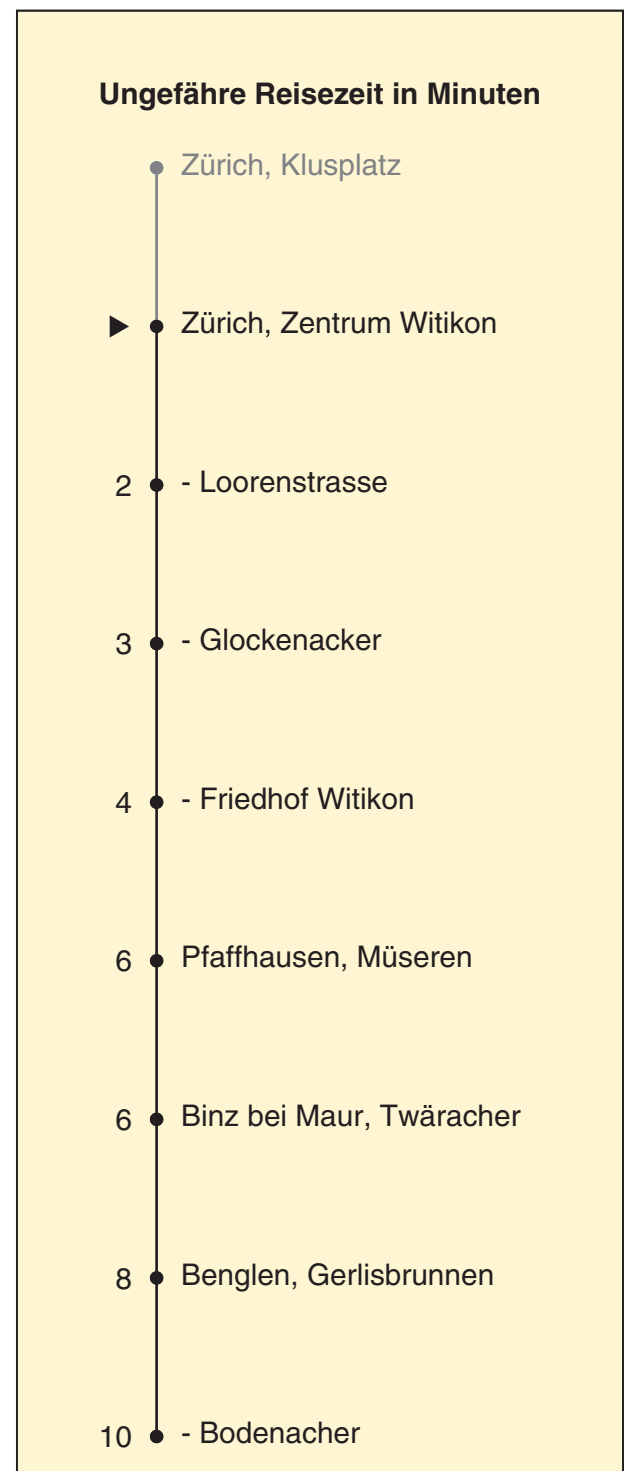

703

VBZ Zürich Linie

Partner im ZVV
Auskünfte:
ZVV-Fahrplan-
App oder
ZVV-Contact
0848 988 988
www.zvv.ch

Zentrum Witikon

Richtung Benglen, Bodenacher

Gültig ab 13.12.2020

Als Sonntage gelten auch: 25. und 26. Dezember, 1. und 2. Januar, Karfreitag, Ostermontag, 1. Mai, Auffahrt, Pfingstmontag, 1. August

h	Montag-Freitag	Samstag	Sonn- und Feiertag
5			
6	08 23 38 53		
7	08 23 38 53		
8	08 23 38 53	03b 33b	
9	09 24a 33b	03b 33b	
10	03b 33b	03b 33b	
11	03b 33b	03b 33b	
12	03b 33b	03b 33b	
13	03b 33b	03b 33b	
14	03b 33b	03b 33b	
15	03b 33b	03b 33b	
16	03b 23 38 53	03b 33b	
17	08 23 38 53	03b 33b	
18	08 23 38 53	03b 33b	
19	08 28b 58b	03b 33b	
20	28b	03b	
21			
22			
23			
0			

a bis Pfaffhausen, Müseren

b Ab Bodenacher sofortige Weiterfahrt als Linie 705