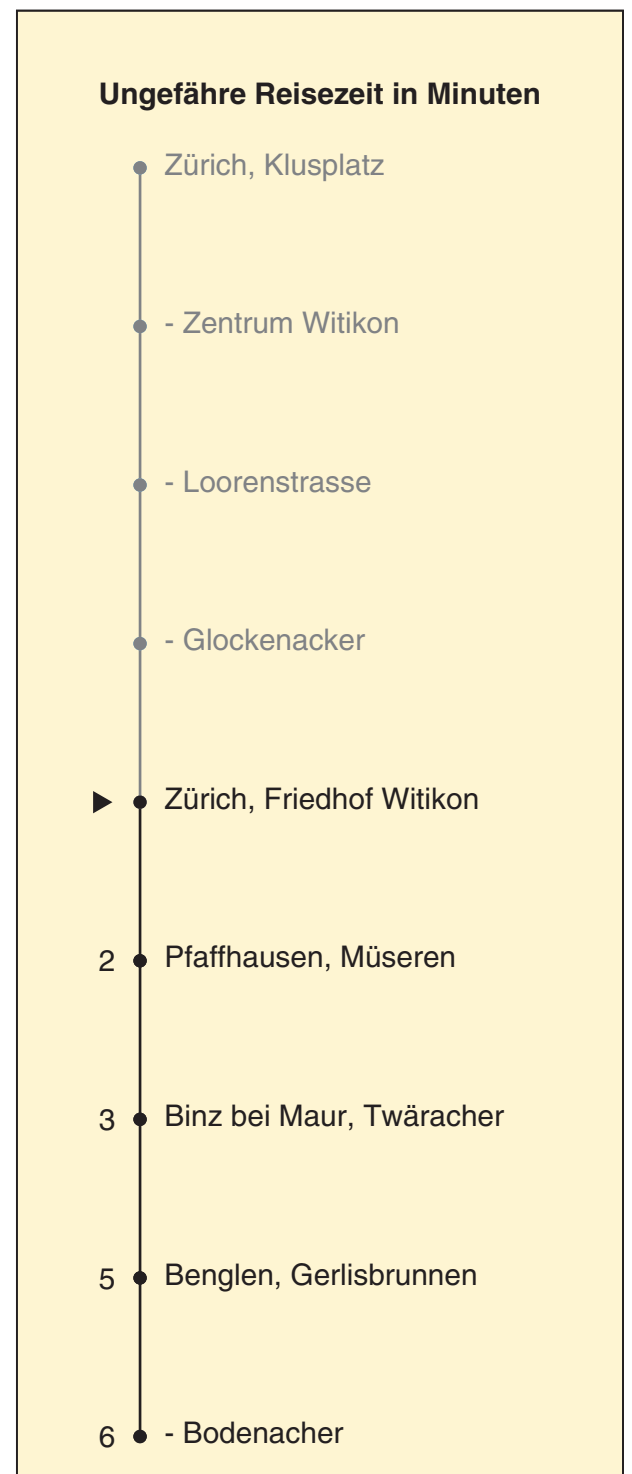

703

VBZ Zürich Linie

Partner im ZVV
Auskünfte:
ZVV-Fahrplan-
App oder
ZVV-Contact
0848 988 988
www.zvv.ch

Friedhof Witikon

Richtung Benglen, Bodenacher

Gültig ab 13.12.2020

Als Sonntage gelten auch: 25. und 26. Dezember, 1. und 2. Januar, Karfreitag, Ostermontag, 1. Mai, Auffahrt, Pfingstmontag, 1. August

h	Montag-Freitag	Samstag	Sonn- und Feiertag
5			
6	11 26 42 57		
7	12 27 42 57		
8	12 27 42 57	06b 36b	
9	13 28a 37b	07b 37b	
10	07b 37b	07b 37b	
11	07b 37b	07b 37b	
12	07b 37b	07b 37b	
13	07b 37b	07b 37b	
14	07b 37b	07b 37b	
15	07b 37b	07b 37b	
16	07b 27 42 57	07b 37b	
17	12 27 42 57	07b 37b	
18	12 27 42 57	07b 37b	
19	12 32b	06b 36b	
20	01b 31b	06b	
21			
22			
23			
0			

a bis Pfaffhausen, Müseren

b Ab Bodenacher sofortige Weiterfahrt als Linie 705