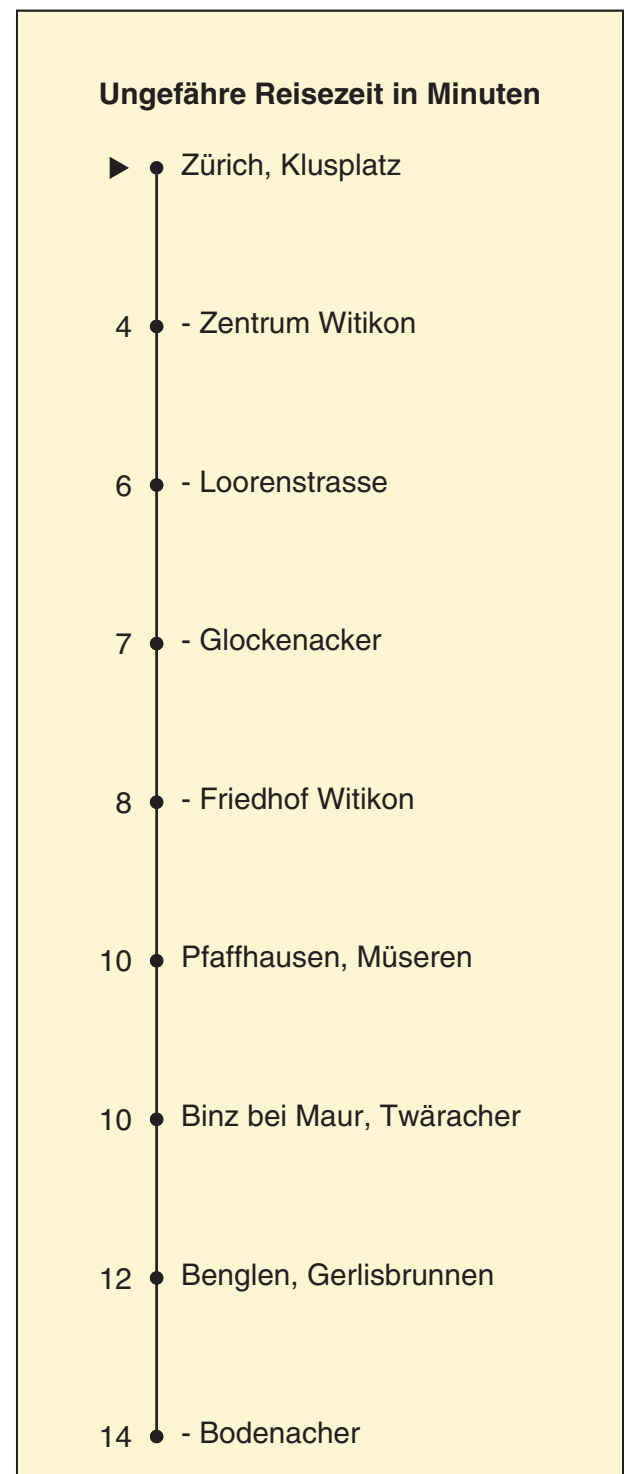

703

VBZ Zürich Linie

Partner im ZVV
Auskünfte:
ZVV-Fahrplan-
App oder
ZVV-Contact
0848 988 988
www.zvv.ch

Klusplatz

Richtung

Benglen, Bodenacher

Gültig ab 13.12.2020

Als Sonntage gelten auch: 25. und 26. Dezember, 1. und 2. Januar, Karfreitag, Ostermontag, 1. Mai, Auffahrt, Pfingstmontag, 1. August

h	Montag-Freitag	Samstag	Sonn- und Feiertag
5			
6	05 20 35 50		
7	05 20 35 50		
8	05 20 35 50	00b 30b	
9	06 21a 30b	00b 30b	
10	00b 30b	00b 30b	
11	00b 30b	00b 30b	
12	00b 30b	00b 30b	
13	00b 30b	00b 30b	
14	00b 30b	00b 30b	
15	00b 30b	00b 30b	
16	00b 19 34 49	00b 30b	
17	04 19 34 49	00b 30b	
18	04 19 34 49	00b 30b	
19	04 24b 55b	00b 30b	
20	25b	00b	
21			
22			
23			
0			

a bis Pfaffhausen, Müseren

b Ab Bodenacher sofortige Weiterfahrt als Linie 705