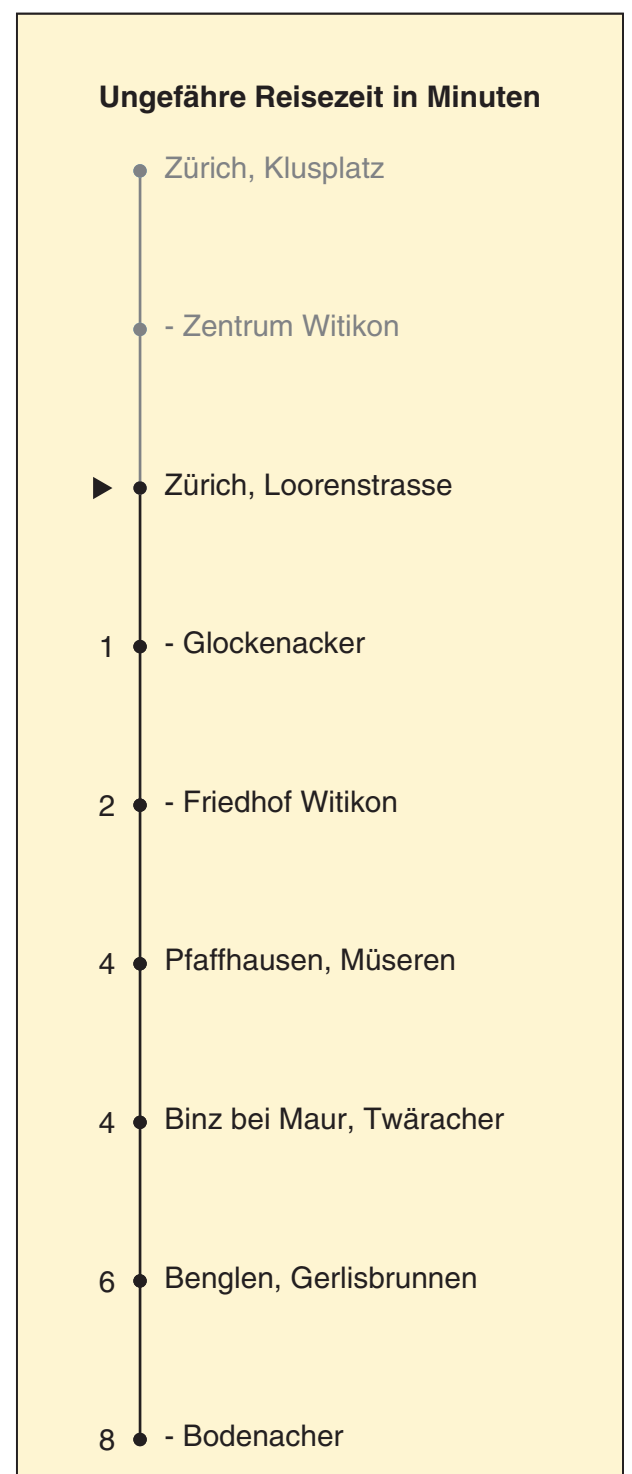

703

VBZ Zürich Linie

Partner im ZVV
Auskünfte:
ZVV-Fahrplan-
App oder
ZVV-Contact
0848 988 988
www.zvv.ch

Loorenstrasse

Richtung Benglen, Bodenacher

Gültig ab 13.12.2020

Als Sonntage gelten auch: 25. und 26. Dezember, 1. und 2. Januar, Karfreitag, Ostermontag, 1. Mai, Auffahrt, Pfingstmontag, 1. August

h	Montag-Freitag	Samstag	Sonn- und Feiertag
5			
6	10 25 40 55		
7	10 25 40 55		
8	10 25 40 55	05b 35b	
9	11 26a 35b	05b 35b	
10	05b 35b	05b 35b	
11	05b 35b	05b 35b	
12	05b 35b	05b 35b	
13	05b 35b	05b 35b	
14	05b 35b	05b 35b	
15	05b 35b	05b 35b	
16	05b 25 40 55	05b 35b	
17	10 25 40 55	05b 35b	
18	10 25 40 55	05b 35b	
19	10 30b	05b 35b	
20	00b 30b	05b	
21			
22			
23			
0			

a bis Pfaffhausen, Müseren

b Ab Bodenacher sofortige Weiterfahrt als Linie 705