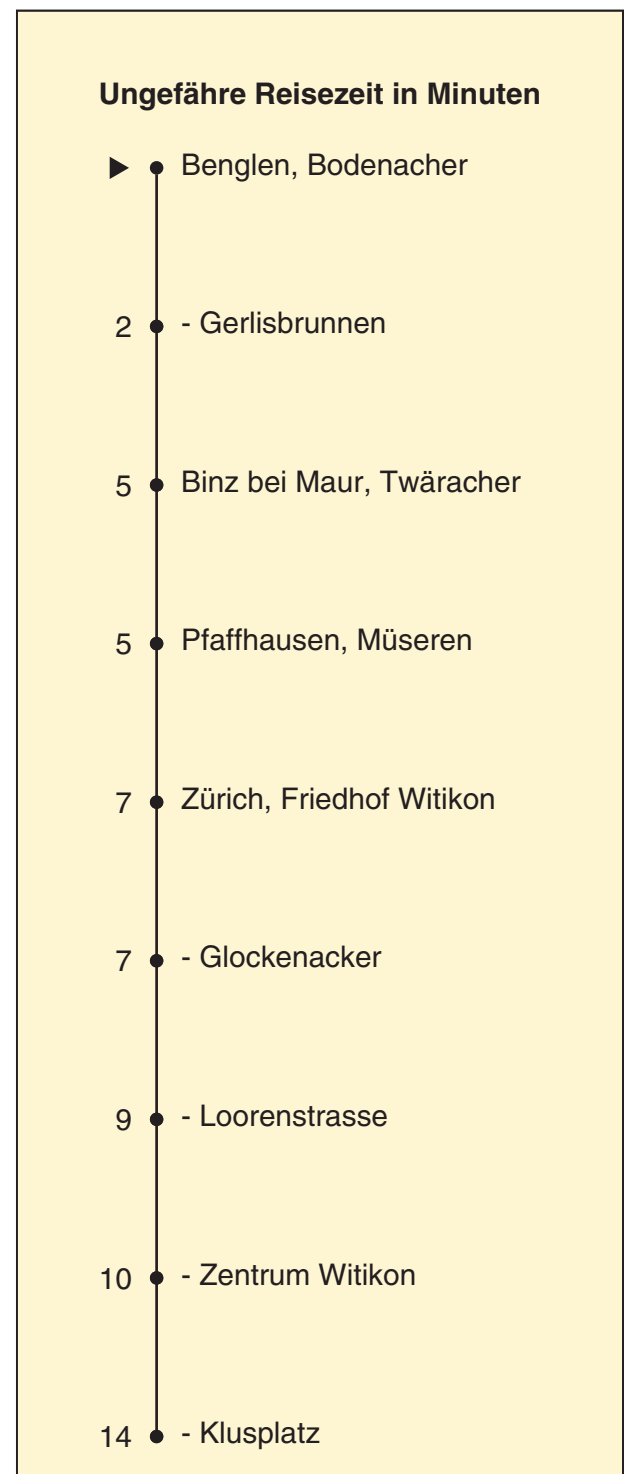

703

VBZ Züri Linie

Partner im ZVV
Auskünfte:
ZVV-Fahrplan-
App oder
ZVV-Contact
0848 988 988
www.zvv.ch

Bodenacher

Richtung Zürich, Klusplatz

Gültig ab 13.12.2020

Als Sonntage gelten auch: 25. und 26. Dezember, 1. und 2. Januar, Karfreitag, Ostermontag, 1. Mai, Auffahrt, Pfingstmontag, 1. August

h	Montag-Freitag	Samstag	Sonn- und Feiertag
5	56		
6	11 26 41 56		
7	11 26 41 56		
8	11 26 41 56	14 44	
9	15 45	15 45	
10	15 45	15 45	
11	15 45	15 45	
12	15 45	15 45	
13	15 45	15 45	
14	15 45	15 45	
15	15 45	15 45	
16	04 19 34 49	15 45	
17	04 19 34 49	15 45	
18	04 19 34 49	15 45	
19	19 49	13 43	
20			
21			
22			
23			
0			