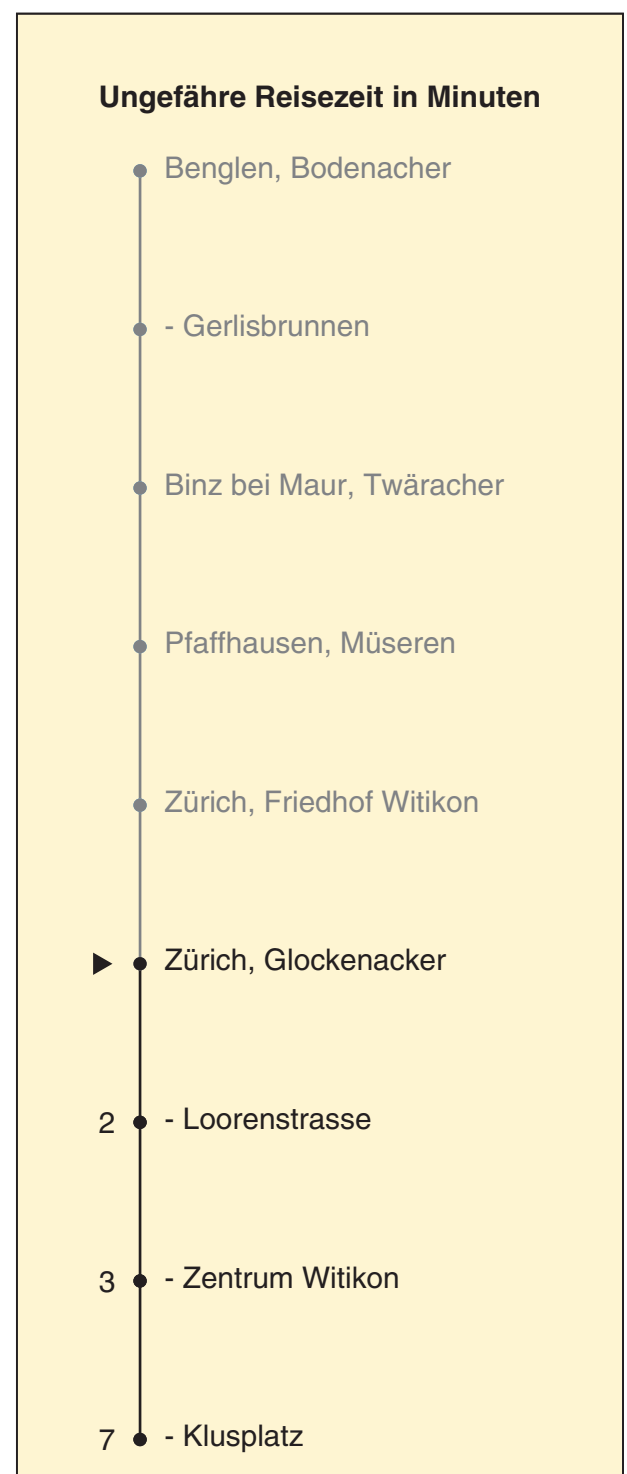

703

VBZ Zürich Linie

Partner im ZVV
Auskünfte:
ZVV-Fahrplan-
App oder
ZVV-Contact
0848 988 988
www.zvv.ch

Glockenacker

Richtung Zürich, Klusplatz

Gültig ab 13.12.2020

Als Sonntage gelten auch: 25. und 26. Dezember, 1. und 2. Januar, Karfreitag, Ostermontag, 1. Mai, Auffahrt, Pfingstmontag, 1. August

| h | Montag-Freitag | Samstag | Sonn- und Feiertag |
|----|----------------|---------|--------------------|
| 5 | | | |
| 6 | 02 17 33 48 | | |
| 7 | 03 18 33 48 | | |
| 8 | 03 18 33 47 | 21 51 | |
| 9 | 02 21 51 | 21 51 | |
| 10 | 21 51 | 21 51 | |
| 11 | 21 51 | 21 51 | |
| 12 | 21 51 | 21 51 | |
| 13 | 21 51 | 21 51 | |
| 14 | 21 51 | 21 51 | |
| 15 | 21 51 | 21 51 | |
| 16 | 11 26 41 56 | 21 51 | |
| 17 | 11 26 41 56 | 21 51 | |
| 18 | 11 26 41 56 | 21 51 | |
| 19 | 26 55 | 20 50 | |
| 20 | | | |
| 21 | | | |
| 22 | | | |
| 23 | | | |
| 0 | | | |