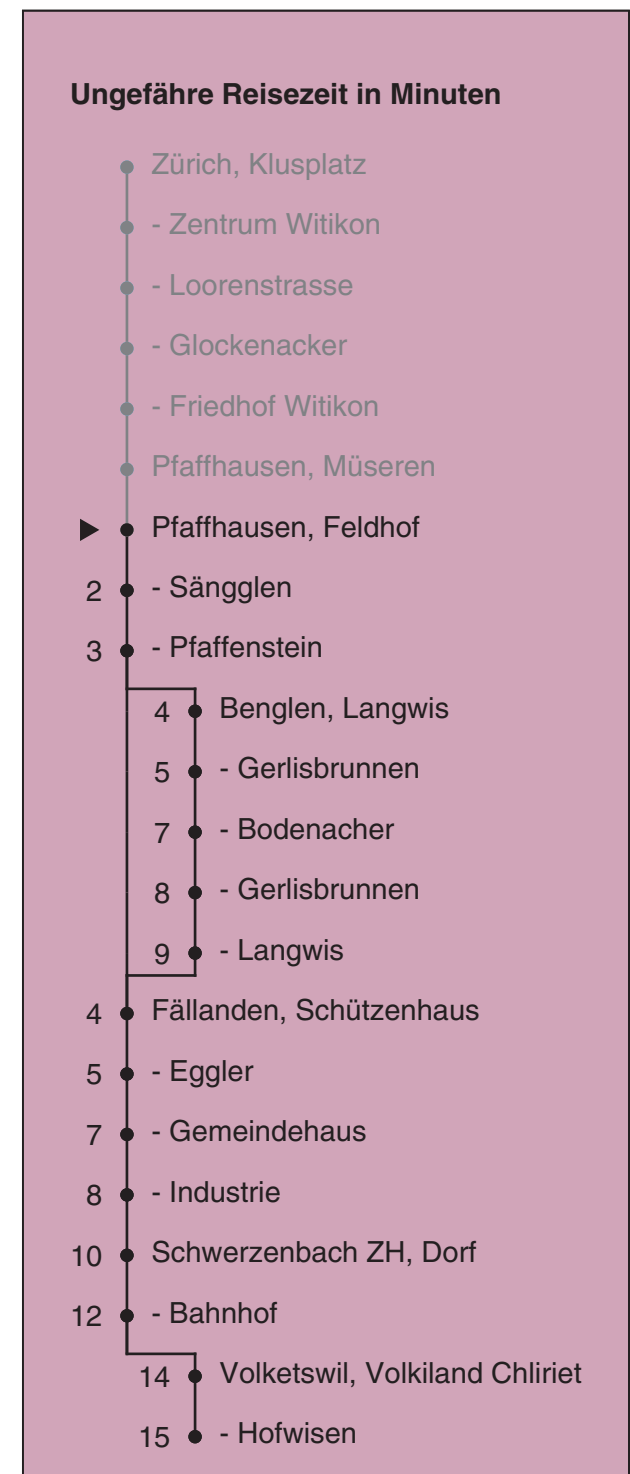

704

VBZ Züri Linie

Partner im ZVV
Auskünfte:
ZVV-Fahrplan-
App oder
ZVV-Contact
0848 988 988
www.zvv.ch

Feldhof

Richtung

Schwerzenbach ZH, Bahnhof

Gültig ab 13.12.2020

Als Sonntage gelten auch: 25. und 26. Dezember, 1. und 2. Januar, Karfreitag, Ostermontag, 1. Mai, Auffahrt, Pfingstmontag, 1. August

h	Montag-Freitag	Samstag	Sonn- und Feiertag
5			
6	22 37 52	19b 49b	19b 49b
7	07 22 37 52	18b 48b	19b 49b
8	07 22 37 55a	24a 54a	19b 49b
9	10 25a 55a	25a 55a	19b 49b
10	25a 55a	25a 55a	18b 48b
11	25a 55a	25a 55a	18b 48b
12	25a 55a	25a 55a	18b 48b
13	25a 55a	25a 55a	18b 48b
14	25a 55a	25a 55a	18b 48b
15	25a 55	25a 55a	18b 48b
16	19 34 49	25a 55a	18b 48b
17	04 19 34 49	25a 55	18b 48b
18	04 19 34 49	25 55	18b 48b
19	04 24 54	24 54	19b 49b
20	26 49b	19b 49b	19b 49b
21	19b 49b	19b 49b	19b 49b
22	19b 49b	19b 49b	19b 49b
23	19b 49b	19b 49b	19b 49b
0	19b 49b	19b 49b	19b 49b

a bis Volketswil, Hofwissen b bedient auch von Benglen, Langwis bis Benglen, Langwis