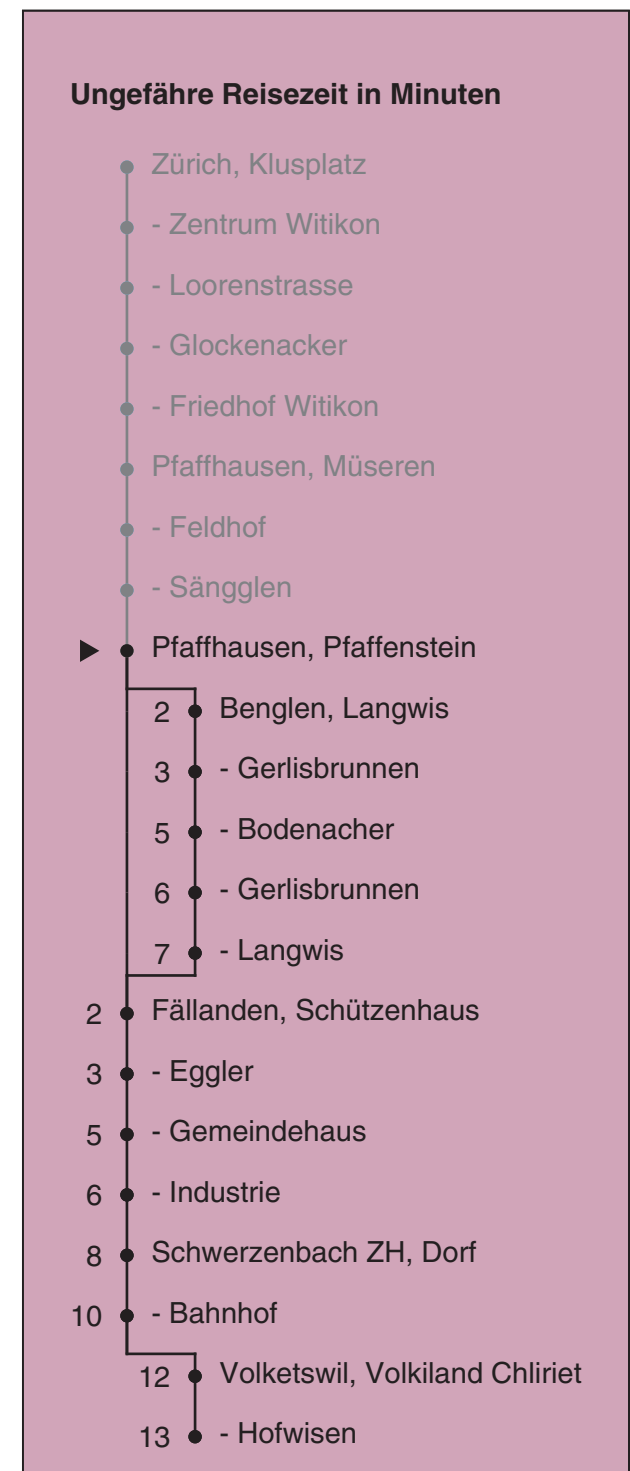

704

VBZ Züri Linie

Partner im ZVV
Auskünfte:
ZVV-Fahrplan-
App oder
ZVV-Contact
0848 988 988
www.zvv.ch

Pfaffenstein

Richtung

Schwerzenbach ZH, Bahnhof

Gültig ab 13.12.2020

Als Sonntage gelten auch: 25. und 26. Dezember, 1. und 2. Januar, Karfreitag, Ostermontag, 1. Mai, Auffahrt, Pfingstmontag, 1. August

h	Montag-Freitag	Samstag	Sonn- und Feiertag
5			
6	24 39 54	21b 51b	21b 51b
7	09 24 39 54	20b 50b	21b 51b
8	09 24 39 57a	26a 56a	21b 51b
9	12 27a 57a	27a 57a	21b 51b
10	27a 57a	27a 57a	20b 50b
11	27a 57a	27a 57a	20b 50b
12	27a 57a	27a 57a	20b 50b
13	27a 57a	27a 57a	20b 50b
14	27a 57a	27a 57a	20b 50b
15	27a 57	27a 57a	20b 50b
16	21 36 51	27a 57a	20b 50b
17	06 21 36 51	27a 57	20b 50b
18	06 21 36 51	27 57	20b 50b
19	06 26 56	26 56	21b 51b
20	28 51b	21b 51b	21b 51b
21	21b 51b	21b 51b	21b 51b
22	21b 51b	21b 51b	21b 51b
23	21b 51b	21b 51b	21b 51b
0	21b 51b	21b 51b	21b 51b

a bis Volketswil, Hofwisen b bedient auch von Benglen, Langwis bis Benglen, Langwis