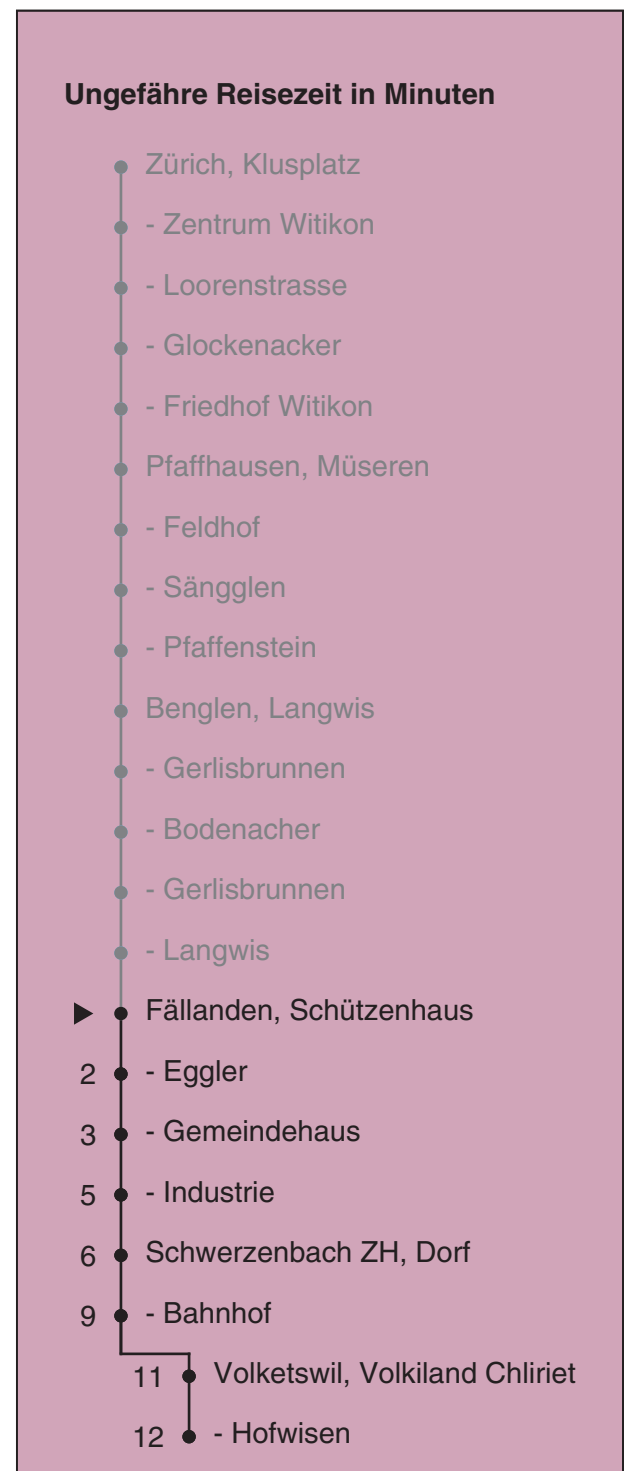

704

VBZ Zürich Linie

Partner im ZVV
Auskünfte:
ZVV-Fahrplan-
App oder
ZVV-Contact
0848 988 988
www.zvv.ch

Schützenhaus

Richtung

Schwerzenbach ZH, Bahnhof

Gültig ab 13.12.2020

Als Sonntage gelten auch: 25. und 26. Dezember, 1. und 2. Januar, Karfreitag, Ostermontag, 1. Mai, Auffahrt, Pfingstmontag, 1. August

h	Montag-Freitag	Samstag	Sonn- und Feiertag
5			
6	25 40 55	28 58	28 58
7	10 25 40 55	28 58	28 58
8	10 25 40 58a	27a 57a	28 58
9	13 28a 58a	28a 58a	28 58
10	28a 58a	28a 58a	28 58
11	28a 58a	28a 58a	28 58
12	28a 58a	28a 58a	28 58
13	28a 58a	28a 58a	28 58
14	28a 58a	28a 58a	28 58
15	28a 58	28a 58a	28 58
16	22 37 52	28a 58a	28 58
17	07 22 37 52	28a 58	28 58
18	07 22 37 52	28 58	28 58
19	07 28 57	27 57	28 58
20	29 58	28 58	28 58
21	28 58	28 58	28 58
22	28 58	28 58	28 58
23	28 58	28 58	28 58
0	28 58	28 58	28 58

a bis Volketswil, Hofwisen