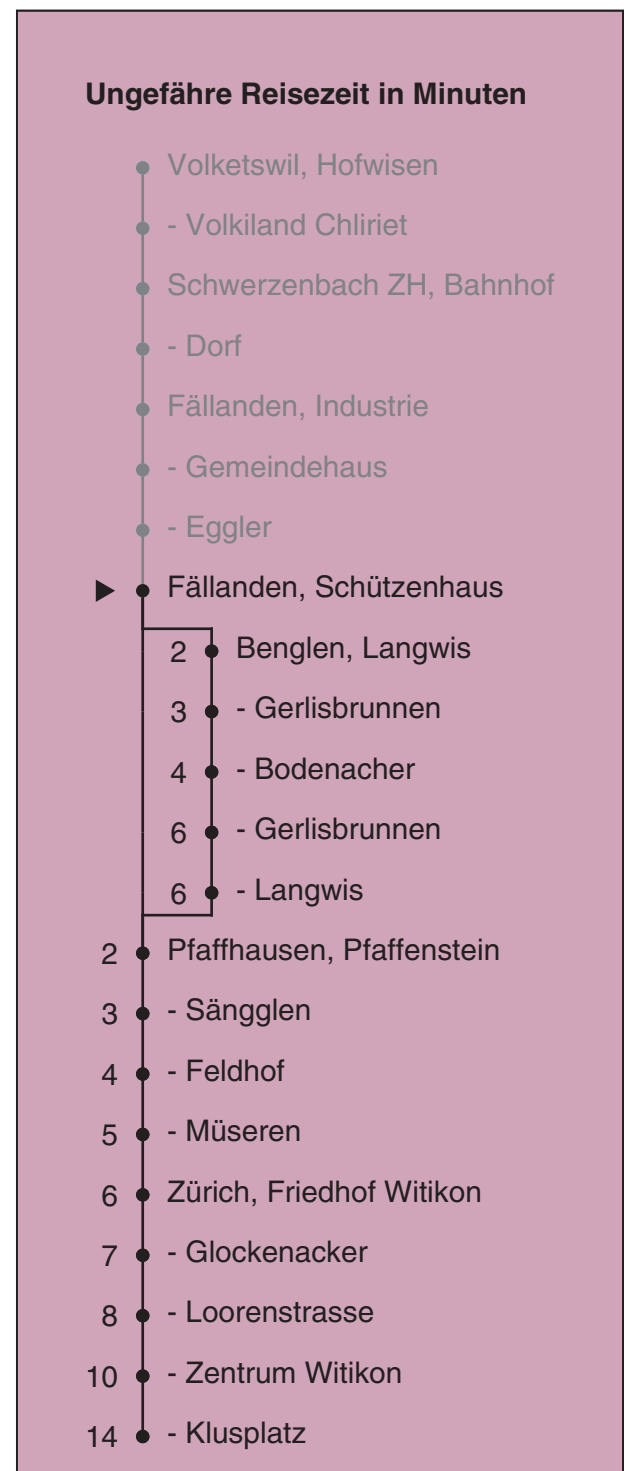

704

VBZ Zürich Linie

Partner im ZVV
Auskünfte:
ZVV-Fahrplan-
App oder
ZVV-Contact
0848 988 988
www.zvv.ch

Schützenhaus

Richtung Zürich, Klusplatz

Gültig ab 13.12.2020

Als Sonntage gelten auch: 25. und 26. Dezember, 1. und 2. Januar, Karfreitag, Ostermontag, 1. Mai, Auffahrt, Pfingstmontag, 1. August

| h | Montag-Freitag | Samstag | Sonn- und Feiertag |
|----|----------------|---------|--------------------|
| 5 | 45 | 58a | |
| 6 | 00 15 33 48 | 28a 58a | 28a 58a |
| 7 | 03 18 33 48 | 28a 58 | 28a 58a |
| 8 | 03 18 33 46 | 28 58 | 28a 58a |
| 9 | 01 29 59 | 29 59 | 28a 58a |
| 10 | 29 59 | 29 59 | 28a 58a |
| 11 | 29 59 | 29 59 | 28a 58a |
| 12 | 29 59 | 29 59 | 28a 58a |
| 13 | 29 59 | 29 59 | 28a 58a |
| 14 | 29 59 | 29 59 | 28a 58a |
| 15 | 29 | 29 59 | 28a 58a |
| 16 | 02 15 32 47 | 29 59 | 28a 58a |
| 17 | 02 17 32 47 | 29 59 | 28a 58a |
| 18 | 02 17 32 47 | 29 59 | 28a 58a |
| 19 | 00 30 58a | 28 58a | 28a 58a |
| 20 | 28a 58a | 28a 58a | 28a 58a |
| 21 | 28a 58a | 28a 58a | 28a 58a |
| 22 | 28a 58a | 28a 58a | 28a 58a |
| 23 | 28a 58a | 28a 58a | 28a 58a |
| 0 | 28a | 28a | 28a |

a bedient auch von Benglen, Langwis bis Benglen, Langwis