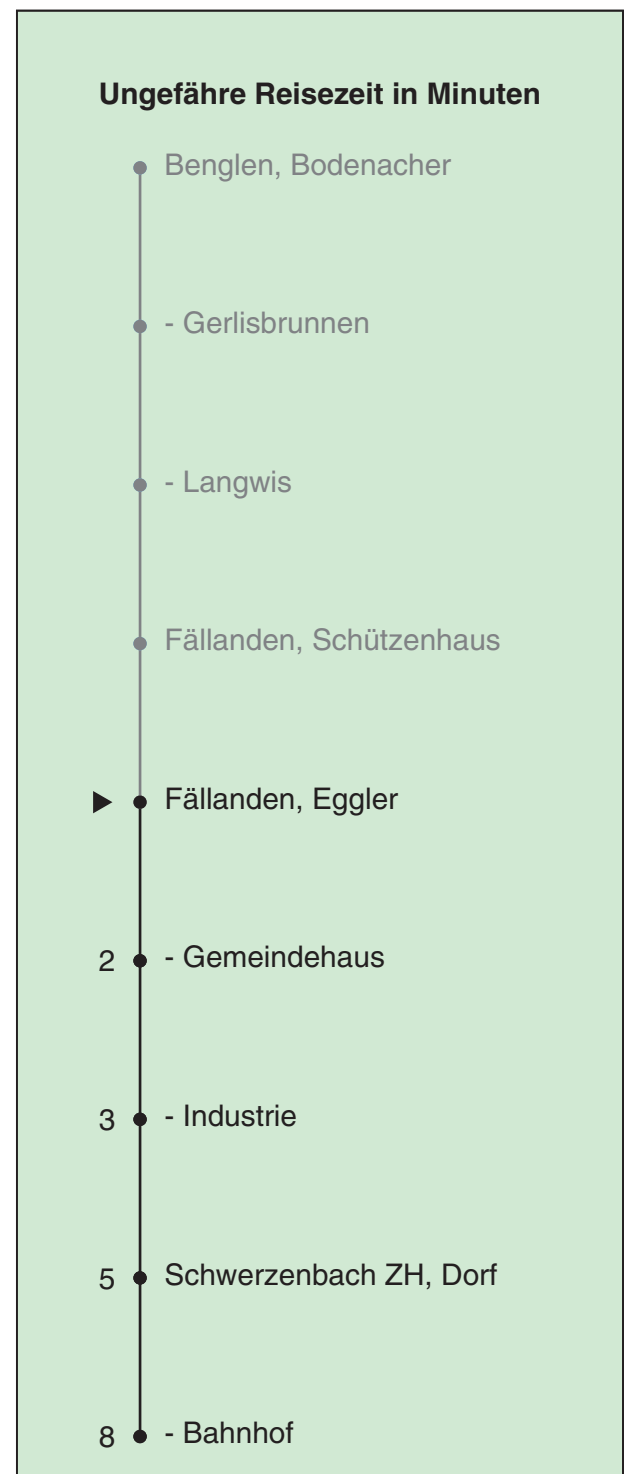

705

VBZ Zürich Linie

Partner im ZVV
Auskünfte:
ZVV-Fahrplan-
App oder
ZVV-Contact
0848 988 988
www.zvv.ch

Egler

Richtung

Schwerzenbach ZH, Bahnhof

Gültig ab 13.12.2020

Als Sonntage gelten auch: 25. und 26. Dezember, 1. und 2. Januar, Karfreitag, Ostermontag, 1. Mai, Auffahrt, Pfingstmontag, 1. August

h	Montag-Freitag	Samstag	Sonn- und Feiertag
5			
6	03 18 33 48		
7	03 18 33 48		
8	03 18 33 47	18 48	
9	02 18 48	18 48	
10	18 48	18 48	
11	18 48	18 48	
12	18 48	18 48	
13	18 48	18 48	
14	18 48	18 48	
15	18 48	18 48	
16	19 31 46	18 48	
17	01 16 31 46	18 48	
18	01 16 31 46	18 48	
19	01 20 44	18 48	
20	13 43	18	
21			
22			
23			
0			